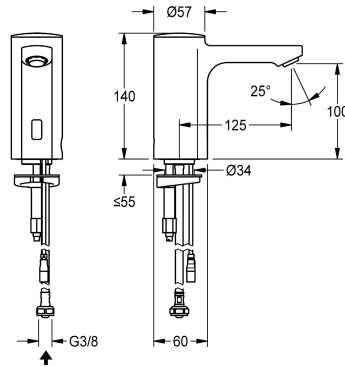

KWC F5E

Elektronik-Standventil für separate Spannungsversorgung

Modell-Linie: F5E | F5EV1004

Wascharmaturen | Elektronische Armaturen

KWC-Nr.

2030036158

2030039438

mit Durchflussmengenregler 3,0 l/min