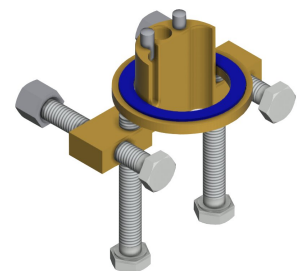

Verdrehsicherung für F5S

2030035383