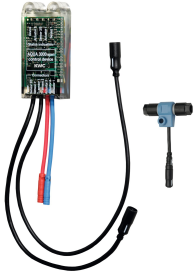

Notwendiges Zubehör

Netzteil

2030039477
ACEX9001

Verlängerungskabel 5 m (je Armatur)

2030043814
ACEX9010

Optionales Zubehör

Bidirektionale Fernbedienung für F3 und F5 Armaturen

2-Tasten-Fernbedienung für F3 und F5 Armaturen

Sockel

2030040334

Verdrehsicherung für F5S

2030035383

KWC F5E

Elektronik-Standventil für separate Spannungsversorgung

Modell-Linie: F5E | F5EV1004

Wascharmaturen | Elektronische Armaturen

2030036654
ACEX9005

**Elektronikmodul für F5
Wascharmaturen**

2030041520
ACEX1002

Luftsprudler 3,0 l/min

2030041424
ASXX1008

2030036849
ACEX9004

**Elektronikmodul EM5 mit ID 02010,
mit Wandeinbaudose**

2030059118
ACEX1004