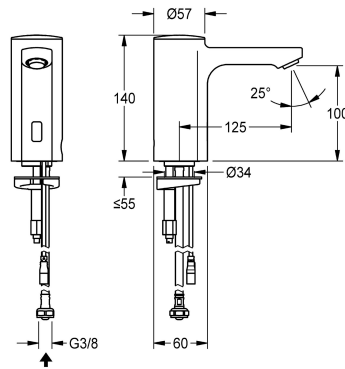

KWC F5E

Válvula de tubo vertical con sistema electrónico

Modell-Linie: F5E | F5EV1004

Griferías de lavabo | Grifos electrónicos

KWC-No.

2030036158

Caudal volumétrico a 3 bar

0.08 l/s

F5E Válvula de tubo vertical DN 15 para instalaciones de lavabo, con control optoelectrónico. Para conexión a agua caliente premezclada o a agua fría mediante tubo flexible y filtro. Electrónica de control, cartucho de válvula electromagnética y sensor en carcasa totalmente metálica, latón cromado de alto brillo. Aireador con protección antirrobo, forma SLIM, con regulador de caudal integrado de 5,0 l/min. Descarga higiénica activa 24 horas tras la

última activación, desconexión de seguridad en caso de reflexión constante y almacenamiento de datos estadísticos. Con opción de parametrización y comunicación mediante el mando a distancia bidireccional opcional. Alimentación de corriente independiente, mediante fuente de alimentación de 6,75 V/12 V CC o accesorios del sistema AQUA 3000 open.

Datos técnicos

ATT-WS-BACKFLOWPREVENTER

No

Cálculo del caudal de agua fría

0.1 l/s

A3000 open-compatible

Si

Programación de descarga

24 horas después de la última operación

Sin presión

No

con filtro

Si

Mecanismo de activación

ELECTRONIX-C

ATT-WS-HYGIENE-FLUSH

Si

Diámetro de entrada

DN 15

Diámetro de entrada

G3-8

Mecanismo de cierre

TOP-NONCERAMIC

Material

Latón

Presión de caudal mínimo

1 bar

Mezcla

No

Parametrización

Telemando

ATT-WS-POPUWASTESET

No

Conexión de alimentación

6,75 / 12 VDC / A3000 open

Conexión de energía

Desde la parte inferior

Consumo de energía

1.5 Voltioamperio

ATT-WS-POWTYPE

TRANSFORMER

Sistema de protección de propiedad

59K

ATT-WS-ROSETTES

No

Apagado de seguridad

Si

Insonorización

No