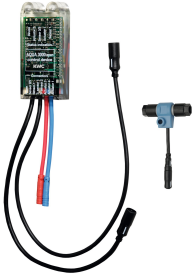

## KWC F5E

Válvula de tubo vertical con sistema electrónico

Modell-Linie: F5E | F5EV1004

Griferías de lavabo | Grifos electrónicos

Módulo electrónico EM5 ID 02010

**2030041520**  
ACEX1002

Electronic module EM5 with ID 02010,  
with flush box