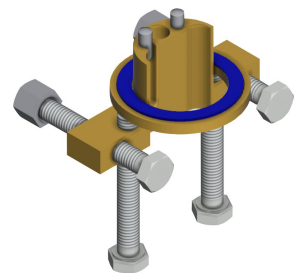

Accesorios opcionales

Mando a distancia bidireccional

2030036654
ACEX9005

Mando a distancia de 2 teclas

2030036849
ACEX9004

Zócalo

2030040334
ACEX1001

Protección antigiro

2030035383
ACXX1001