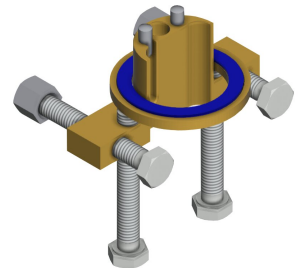

Valinnaiset lisävarusteet