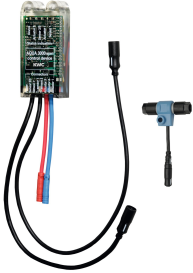

Tarvittavat lisävarusteet

Verkkolaite

2030039477
ACEX9001

Jatkokaapeli 5 metriä

2030043814
ACEX9010

Valinnaiset lisävarusteet

KWC F5E

Kosketusvapaa pylväshana

Modell-Linie: F5E | F5EV1004

Hanat | Elektroniset hanat

Kaksisuuntainen kaukosäädin

2030036654
ACEX9005

2-painikkeinen kaukosäädin

2030036849
ACEX9004

Rungon jatko-osa

2030040334
ACEX1001