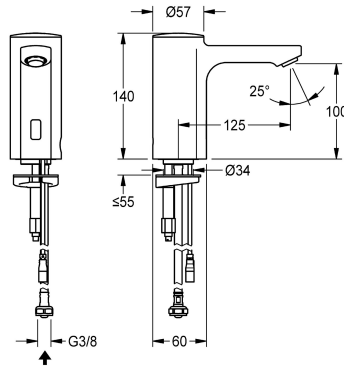

KWC F5E

Kosketusvapaa pylväshana

Modell-Linie: F5E | F5EV1004

Hanat | Elektroniset hanat

KWC-No.

2030036158

Malli, jossa varkaus-suojattu poresuutin 5,0 l/min.

2030039438

Malli, johon sisältyy poresuutin integroidulla virtausensäätimellä 3,0 l/min

Tilavuusvirta 3 baarin paineessa

0.08 l/s

0.05 l/s

F5E-pylväshana, DN 15, pesuallaisiin, optoelektronisesti ohjattava. Liitetään esisekoitettuun lämpimään tai kylmään veteen. Elektronikka, magneettiventtiili ja sensori. Täysmessinkinen, korkeakiiltoinen kromattu hanarunko. Varkaus-suojattu SLIM-poresuutin, integroidulla virtauksen säätimellä 5,0 l/min. Aktivoi hygieniahuuhtelun 24 tuntia edellisen käytön jälkeen.