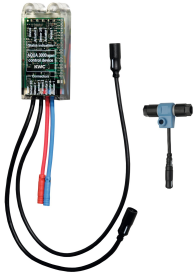

KWC F5E

Robinet électronique pour montage sur plage

Modell-Linie: F5E | F5EV1004

Robinetteries | Robinets électroniques

KWC-No.

2030036158

Débit volumétrique à 3 bar

0.08 l/s

Accessoires nécessaires

Bloc d'alimentation enfichable

2030039477
ACEX9001

Rallonge 5 m

2030043814
ACEX9010

Accessoires en option

Télécommande bidirectionnelle

2030036654
ACEX9005

Télécommande à 2 touches

2030036849
ACEX9004

Réhausse de 140 mm pour robinetterie sur plage du corps

2030040334

Protection anti-torsion pour F5S

2030035383
ACXX1001

KWC F5E

Robinet électronique pour montage sur plage

Modell-Linie: F5E | F5EV1004

Robinetteries | Robinets électroniques

ACEX1001

Module électronique pour robinetteries de lavabo F5

2030041520
ACEX1002

Pré-mélangeur thermostatique sous plan PURETHERM

2030012758
PURE0031