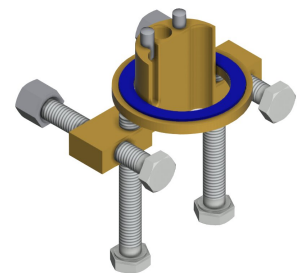

Non

KWC F5E

Robinet électronique pour montage sur plage

Modell-Linie: F5E | F5EV1004

Robinetteries | Robinets électroniques

goulot	Fixe
Projection de conduit	125 mm
Finition de surface	Chromé
Finition de surface de l'armature	Poli
ATT-WS-TEMPERATURELIMIT	Non
Désinfection thermique	Non
ATT-WS-TRANSFORMER	Non
Type de montage	Trou de robinetterie
Type d'opération	Fonctionnement du détecteur
Type de capteur	Détecteur opto-électronique
Type de robinet	Robinet lavabo
Débit volumétrique à 3 bar	0.08 l/s
Raccordement à l'eau	HOSE
Couleur d'accent	sans
Couleur de base	aspect chromé (brillant)

Accessoires nécessaires

Bloc d'alimentation enfichable

2030039477
ACEX9001

Rallonge 5 m

2030043814
ACEX9010

Accessoires en option

Télécommande bidirectionnelle

2030036654
ACEX9005

Télécommande à 2 touches

2030036849
ACEX9004

Réhausse de 140 mm pour robinetterie sur plage du corps

2030040334

Protection anti-torsion pour F5S

2030035383
ACXX1001

KWC F5E

Robinet électronique pour montage sur plage