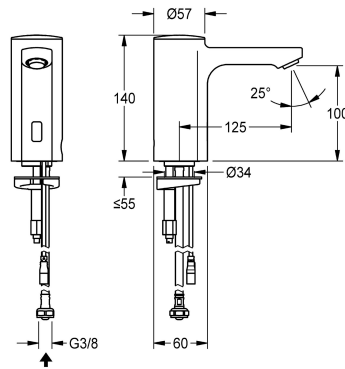

KWC F5E

Robinet électronique pour montage sur plage

Modell-Linie: F5E | F5EV1004

Robinetteries | Robinets électroniques

KWC-No.

2030036158

Débit volumétrique à 3 bar

0.08 l/s

F5E robinet DN 15 pour installations sanitaires, à commande opto-électronique. Pour le raccordement sur l'arrivée d'eau chaude pré-mélangée ou d'eau froide avec un tuyau de raccordement et un filtre. Électronique de commande, cartouche d'électrovanne et capteur dans le corps entièrement métallique, laiton chromé poli. Mousseur à dispositif antiviol, construction SLIM, avec régulateur de débit intégré 5,0 l/min. Rinçage hygiénique activé 24 heures après la dernière