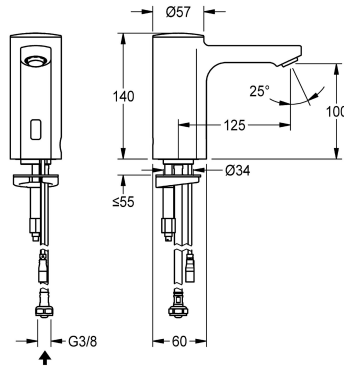

## KWC F5E Elektronische wastafelkraan

Modell-Linie: F5E | F5EV1004  
Kranen | Elektronische kranen