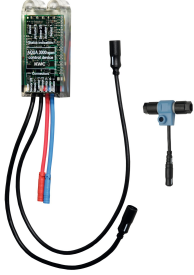

KWC F5E Elektronische wastafelkraan

Modell-Linie: F5E | F5EV1004
Kranen | Elektronische kranen

**Elektronische module voor F5
wastafelkranen**

2030041520
ACEX1002