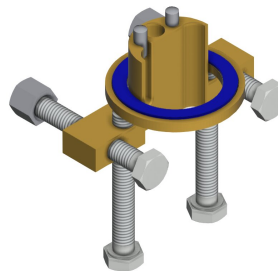

Vereiste toebehoren

Netvoeding

2030039477
ACEX9001

Verlengkabel 5 m

2030043814
ACEX9010

Optionele toebehoren

Bidirectionele afstandsbediening

2030036654
ACEX9005