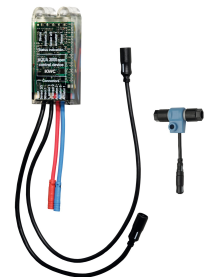

Neen

uitloop

vast

KWC F5E Elektronische wastafelkraan

Modell-Linie: F5E | F5EV1004
Kranen | Elektronische kranen

Lengte uitloop	125 mm
Oppervlaktebehandeling	Verchroomd
Montageoppervlak	POLISHED
ATT-WS-TEMPERATURELIMIT	Neen
Thermische desinfectie	Neen
ATT-WS-TRANSFORMER	Neen
Type montage	Ventielboring
Type bediening	Werking sensor
Type sensor	Opto-elektronische sensor
Type kraan	Wastafelkraan
Volumestroom bij 3 bar	0.08 l/s
Wateraansluiting	HOSE
Accentkleur	zonder
Basiskleur	Chroom-look (glanzend)

Vereiste toebehoren

Netvoeding

2030039477
ACEX9001

Verlengkabel 5 m

2030043814
ACEX9010

Optionele toebehoren

Bidirectionele afstandsbediening

2030036654
ACEX9005

Sokkel

2030040334
ACEX1001

Doordraaibeveiliging voor F5S

2030035383
ACXX1001

Elektronische module voor F5 wastafelkranen

2030041520
ACEX1002

KWC F5E Elektronische wastafelkraan

Modell-Linie: F5E | F5EV1004
Kranen | Elektronische kranen