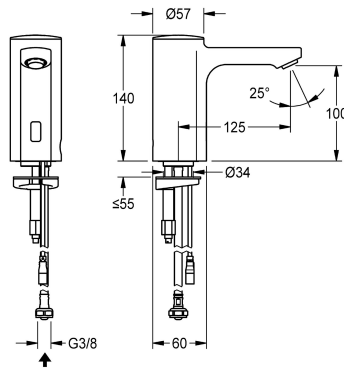

KWC F5E Elektronische wastafelkraan

Modell-Linie: F5E | F5EV1004
Kranen | Elektronische kranen

KWC-No.

2030036158

Volumestroom bij 3 bar

0.08 l/s

F5E elektronische wastafelkraan DN 15, opto-elektronisch gestuurd. Voor aansluiting op voorgemengd warm of koud water met behulp van slang en zeef. Besturingselektronica, patroon voorzien van magneetventielen sensor in volledig metalen behuizing, messing gepolijst verchroomd. Diefstalbestendige perlator, bouwvorm SLIM, met geïntegreerde debietregelaar 5,0 l/min.

Ja

Diameter nominaal

DN 15

Inlaat omvang

G3-8

Vergrendelmechanisme

TOP-NONCERAMIC

Materiaal montage