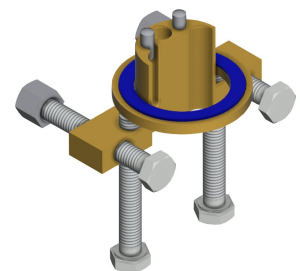

Niezbędne akcesoria

Zasilacz

2030039477
ACEX9001

Kabel przedłużający 5 m

2030043814
ACEX9010

Akcesoria opcjonalne

Dwukierunkowy pilot do armatury F3 i F5

Pilot 2-przyciskowy do armatury F3 i F5