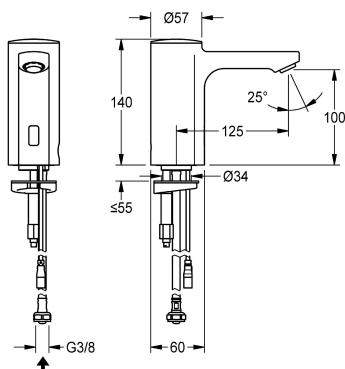

KWC F5E

Elektroniczna bateria umywalkowa bez mieszacza do zasilacza centralnego

Modell-Linie: F5E | F5EV1004

Armatura umywalkowa | Armatura elektroniczna

KWC-No.

2030036158

Przepływ objętościowy przy 3 barach

0.08 l/s

F5E Bateria pionowa DN 15 do umywalk, sterowana optoelektronicznie. Do podłączenia do wstępnie zmieszanej wody ciepłej lub do zimnej wody za pomocą wężyka z sitkiem. Elektronika sterująca, kartusz z zaworem elektromagnetycznym i czujnik w obudowie w całości z metalu, korpus mosiężny polerowany, powłoka chromowana. Perlator z zabezpieczeniem antykradzieżowym, kształt SLIM, ze zintegrowanym regulatorem przepływu 5,0 l/min. Aktywowane płukanie higieniczne po 24

Tak

Średnica nominalna

DN 15

Średnica dopływu

G3-8

Mechanizm blokujący

TOP-NONCERAMIC

Materiał złączki