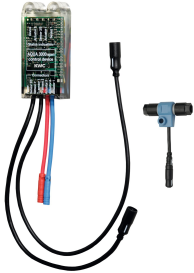

0.08 l/s

F5E Bateria pionowa DN 15 do umywalk, sterowana optoelektronicznie. Do podłączenia do wstępnie zmieszanej wody ciepłej lub do zimnej wody za pomocą wężyka z sitkiem. Elektronika sterująca, kartusz z zaworem elektromagnetycznym i czujnik w obudowie w całości z metalu, korpus mosiężny polerowany, powłoka chromowana. Perlator z zabezpieczeniem antykradzieżowym, kształt SLIM, ze zintegrowanym regulatorem przepływu 5,0 l/min. Aktywowane płukanie higieniczne po 24

Niezbędne akcesoria

Zasilacz

2030039477
ACEX9001

Kabel przedłużający 5 m

2030043814
ACEX9010

Akcesoria opcjonalne

Dwukierunkowy pilot do armatury F3 i F5

Pilot 2-przyciskowy do armatury F3 i F5

Cokół

2030040334

Zabezpieczenie przed przekręceniem

2030035383

KWC F5E

Elektroniczna bateria umywalkowa bez mieszacza do zasilacza centralnego

Modell-Linie: F5E | F5EV1004

Armatura umywalkowa | Armatura elektroniczna

2030036654
ACEX9005

2030036849
ACEX9004

ACEX1001

ACXX1001

Moduł elektroniczny do armatury umywalkowej F5

2030041520
ACEX1002

Moduł elektroniczny EM5 z ID02010, z puszką do montażu w ścianie

2030059118
ACEX1004