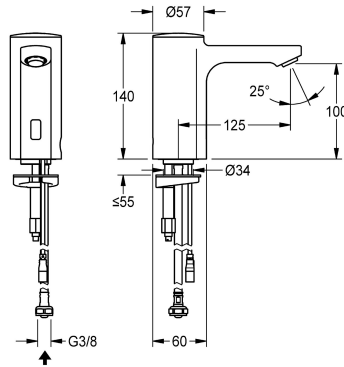

KWC F5E Stående ventil

Modell-Linie: F5E | F5EV1004
Kranar | Elektroniska kranar

KWC-No.

2030036158

2030039438

with flow regulator 3.0 l/min

Volymflöde vid 3 bar

0.08 l/s