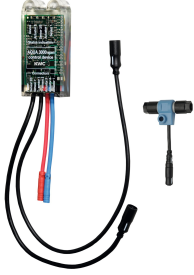

1.5 Voltampér

ATT-WS-POWTYPE

TRANSFORMER

KWC F5E-Mix

Elektronická stojánková baterie pro samostatné elektrické napájení

Modell-Linie: F5E | F5EM1004

Umyvadlové armatury | Elektronické armatury

System ochrany IP	59K
ATT-WS-ROSETTES	Ne
Bezpečnostní vypnutí	ano
Zvuková izolace	Ne
ATT-WS-SPOUT	fixovaná
Vzdálenost perlátoru	125 mm
Povrchová úprava armatury	chromovaný
Povrchová úprava kování	POLISHED
ATT-WS-TEMPERATURELIMIT	ano
Termická dezinfekce	Ne
ATT-WS-TRANSFORMER	Ne
Způsob montáže	TAPHOLE
Ovládací	senzor
Typ senzoru	optoelektronický senzor
Typ baterie	Pillar tap
Objemový průtok při 3 barech	0.08 l/s
Připojení vody	hadice
Barevné varianty	bez
Základní barva	Chromový vzhled (lesklý)

Nezbytné příslušenství

Síťový zdroj

2030039477
ACEX9001

Prodlužovací kabel 5 m

2030043814
ACEX9010

Volitelné příslušenství

KWC F5E-Mix

Elektronická stojánková baterie pro samostatné elektrické napájení

Modell-Linie: F5E | F5EM1004

Umyvadlové armatury | Elektronické armatury

Obousměrné dálkové ovládání pro armatury F3 a F5

2030036654
ACEX9005

Dvoutlačítkové dálkové ovládání pro armatury F3 a F5

2030036849
ACEX9004