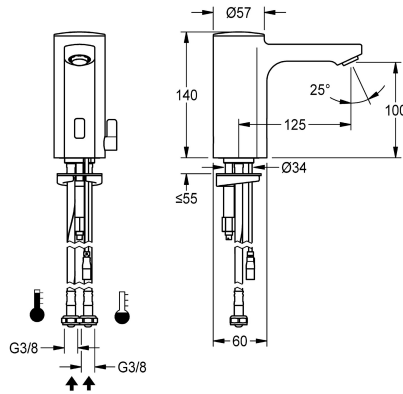

KWC F5E-Mix

Elektronická stojánková baterie pro samostatné elektrické napájení

Modell-Linie: F5E | F5EM1004

Umyvadlové armatury | Elektronické armatury

KWC-No.

2030036159

2030039434

with flow regulator 3.0 l/min

Objemový průtok při 3 barech

0.08 l/s

0.05 l/s

F5E-Mix - stojánková baterie DN 15 pro umývárny, s optoelektronickým řízením. K připojení na teplou a studenou vodu pomocí hadic s integrovanou zábranou zpětného toku a sítky. Řídící elektronika, kartuše s elektromagnetickým ventilem a senzor v celokovovém tělese, leštěná chromovaná mosaz. Směšovací páčka s nastavitelným teplotním dorazem, pojistkou proti přetočení a s krytkou otvoru na směšovací páčku. Regulátor proudu vody s ochranou proti odcizení, provedení SLIM, s integrovaným