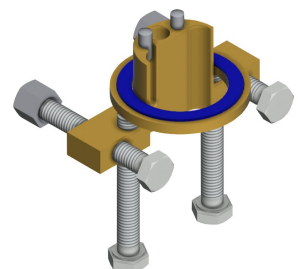

Volitelné příslušenství