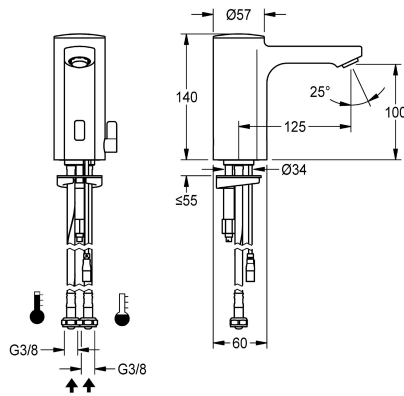

### KWC-Nr.

2030036159

2030039434

mit Durchflussmengenregler 3,0 l / min