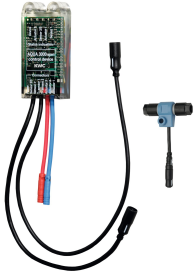

### Bidirektionale Fernbedienung für F3 und F5 Armaturen

2030036654  
ACEX9005

### 2-Tasten-Fernbedienung für F3 und F5 Armaturen

2030036849  
ACEX9004