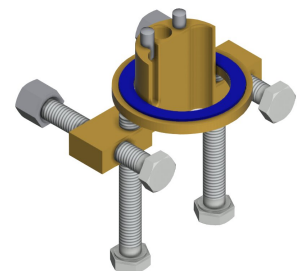

Débit volumétrique à 3 bar

0.08 l/s

0.05 l/s

F5E-Mix mitigeur sur plage DN 15 pour installations sanitaires, à commande opto-électronique. Pour le raccordement sur les arrivées d'eau chaude et d'eau froide par des tuyaux de raccordement avec clapets anti-retour intégrés et filtres. Électronique de commande, cartouche d'électrovanne et capteur dans le corps entièrement métallique, laiton chromé poli. Levier de sélection de la température avec butée de température réglable sans torsion, ainsi que cache pour mécanisme mélangeur dissimulé. Mousseur à dispositif antiviol.

Accessoires nécessaires

Bloc d'alimentation enfichable

2030039477
ACEX9001

Rallonge 5 m

2030043814
ACEX9010

Accessoires en option

KWC F5E-Mix

Mitigeur électronique pour montage sur plaque

Modell-Linie: F5E | F5EM1004

Robinetteries | Robinets électroniques

Télécommande bidirectionnelle

2030036654
ACEX9005

Télécommande à 2 touches

2030036849
ACEX9004

Réhausse de 140 mm pour robinetterie sur plaque du corps