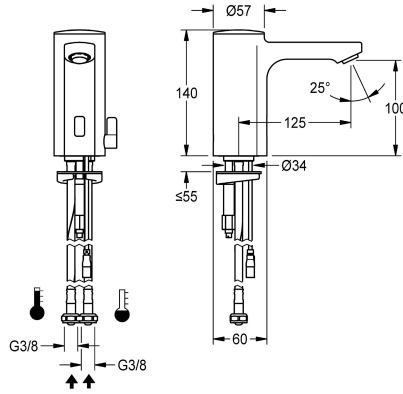

KWC F5E-Mix

Mitigeur électronique pour montage sur plage

Modell-Linie: F5E | F5EM1004

Robinetteries | Robinets électroniques

KWC-No.

2030036159

2030039434

Exécution avec mousseur à régulateur de débit intégré de 3,0 l/min

Débit volumétrique à 3 bar

0.08 l/s

0.05 l/s

F5E-Mix mitigeur sur plage DN 15 pour installations sanitaires, à commande opto-électronique. Pour le raccordement sur les arrivées d'eau chaude et d'eau froide par des tuyaux de raccordement avec clapets anti-retour intégrés et filtres. Électronique de commande, cartouche d'électrovanne et capteur dans le corps entièrement métallique, laiton chromé poli. Levier de sélection de la température avec butée de température réglable sans torsion, ainsi que cache pour mécanisme mélangeur dissimulé. Mousseur à dispositif antiviol.