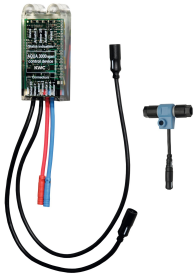

KWC F5E-Mix

Mitigeur électronique pour montage sur plage

Modell-Linie: F5E | F5EM1004

Robinetteries | Robinets électroniques

KWC-No.

2030036159

2030039434

Exécution avec mousseur à régulateur de débit intégré de 3,0 l/min

Accessoires nécessaires

Bloc d'alimentation enfichable

2030039477
ACEX9001

Rallonge 5 m

2030043814
ACEX9010

Accessoires en option

KWC F5E-Mix

Mitigeur électronique pour montage sur plaque

Modell-Linie: F5E | F5EM1004

Robinetteries | Robinets électroniques

Télécommande bidirectionnelle

2030036654
ACEX9005

Télécommande à 2 touches

2030036849
ACEX9004

Réhausse de 140 mm pour robinetterie sur plaque du corps