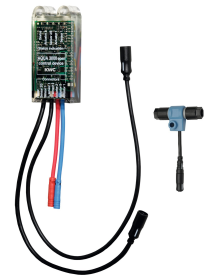

Optionele toebehoren