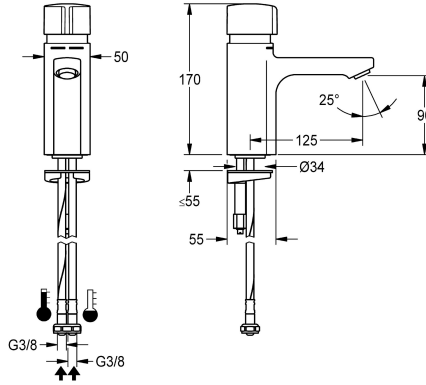

KWC F5S-Mix Selbstschluss-Standbatterie

Modell-Linie: F5S | F5SM1001
Wascharmaturen | Selbstschluss-Armaturen

KWC-Nr.

2030036163

Durchflussmengenregler 5,0 l/min

Volumenstrom bei 3 bar

0.08 l/s

F5S-Mix Selbstschluss-Standbatterie DN 15 als Eingriffmischer für Waschanlagen. FRAMIC Selbstschluss-Mischkartusche, hydraulisch gesteuert, wartungsarm und stagnationsfrei, mit Keramikscheibentechnik, selbsttätig schließend, fließdruckunabhängig durch mediengetrennte Bauart. Fließzeit stufenlos einstellbar. Mit einstellbarem und verdrehsicherem

Temperaturanschlag. Zum Anschluss an Warm- und Kaltwasser mittels Schläuchen mit integrierten Rückflussverhinderern und Sieben. Ganzmetallausführung, Messing poliert verchromt. Diebstahlhemmender Luftsprudler, Bauform SLIM, mit integriertem Durchflussmengenregler 5,0 l/min.

Technische Daten

mit Rückflussverhinderer
Berechnungsdurchfluss Trinkwasser
Berechnungsdurchfluss Warmwasser
A3000 open-kompatibel
Drucklos
mit Filter
Einstellbare Fließzeit
Funktionsprinzip
Hygienespülung
Nennweite
Anschlussgröße
Schließmechanismus
Material Armatur
Maximale Fließzeit
Mindestfließdruck
Minimale Fließzeit
Art der Mischung
Zugstangen-Ablaufgarnitur
mit Rosetten/Abdeckplatte
Sicherheitsabschaltung
Schallschutz
Auslauf
Ausladung des Auslaufs
Oberflächenbehandlung

ja
0.07 l/s
0.07 l/s
nein
nein
ja
ja
hydraulisch selbstschließend
nein
DN 15
G 3/8
Oberteil keramisch
Messing
35 Sekunden
0.5 bar
5 Sekunden
ja
nein
nein
nein
nein
fest
125 mm
verchromt

KWC F5S-Mix Selbstschluss-Standbatterie