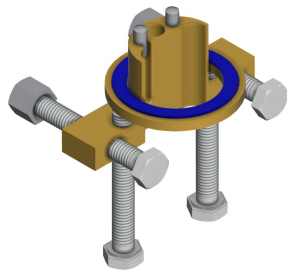

KWC F5S-Mix Selbstschluss-Standbatterie

Modell-Linie: F5S | F5SM1001
Wascharmaturen | Selbstschluss-Armaturen

Oberflächenveredelung Armatur	poliert
Temperaturanschlag	ja
Thermische Desinfektion	nein
Art der Montage	Armaturenbohrung
Art der Bedienung	manueller Betrieb
Art der Wascharmatur	Standarmatur
Volumenstrom bei 3 bar	0.08 l/s
Wasseranschluss	Schlauch (Verschraubung)
Akzentfarbe	ohne
Grundfarbe	Chromoptik (glänzend)
teamNumber	812421
sanitasTroeschNumber	6725 554

Optionales Zubehör

Socket

2030041519
ACSX1001

Verdrehsicherung für F5S

2030035383
ACXX1001