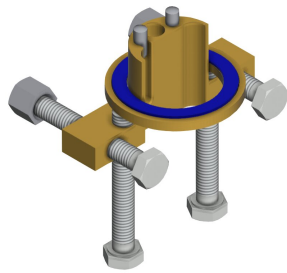

Grifo de pie con cierre automático

Modell-Linie: F5S | F5SM1001

Griferías de lavabo | Grifos temporizados

Tratamiento de la superficie	Cromado
Acabado de la superficie de montaje	brillo
ATT-WS-TEMPERATURELIMIT	Si
Desinfección térmica	No
Tipo de montaje	TAPHOLE
Tipo de operación	Accionamiento manual
Tipo de grifo	PILLAR-TAB
Caudal volumétrico a 3 bar	0.08 l/s
Conexión de agua	HOSE
Color acento	sin
Color primario	Aspecto cromado (brillante)

Accesorios opcionales

Zócalo para ampliar la carcasa de las griferías en 140 mm

2030041519
ACSX1001

Protección antigiro

2030035383
ACXX1001

Aireador de 5,0 l/min, orientable

2030041326
ACXX1002

Aireador de 3,0 l/min