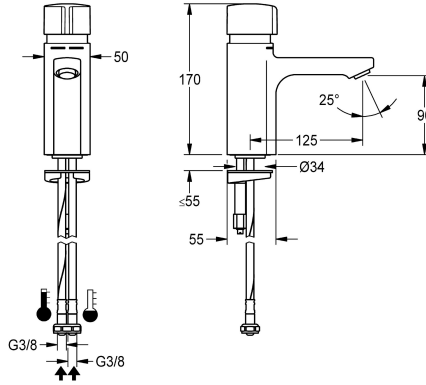

KWC F5S-Mix Grifo de pie con cierre automático

Modell-Linie: F5S | F5SM1001
Griferías de lavabo | Grifos temporizados

KWC-No.

2030036163

2030039396

Versión con aireador con regulador de caudal integrado de 3,0 l/min

Caudal volumétrico a 3 bar

0.08 l/s

0.05 l/s

F5S-Mix Grifo de pie con cierre automático DN 15 como mezclador monomando para instalaciones de lavabo. Cartucho mezclador con cierre automático FRAMIC, con control hidráulico, sin mantenimiento y sin estancamiento, con tecnología de discos de cerámica, con cierre automático, independiente de la presión de flujo, gracias a su diseño de separación de medios. Duración de flujo ajustable de

forma continua. Con tope de temperatura ajustable y protegido antigiro. Para conexión al agua caliente y fría mediante tubos flexibles con válvulas de retención y filtros integrados. Versión totalmente metálica, en latón cromado y de alto brillo. Aireador con protección antirrobo, forma SLIM, con regulador de caudal integrado de 5,0 l/min.

Mecanismo de activación

ATT-WS-HYGIENE-FLUSH

Diámetro de entrada

Diámetro de entrada

Mecanismo de cierre

Material

Tiempo de descarga máximo

Presión de caudal mínimo