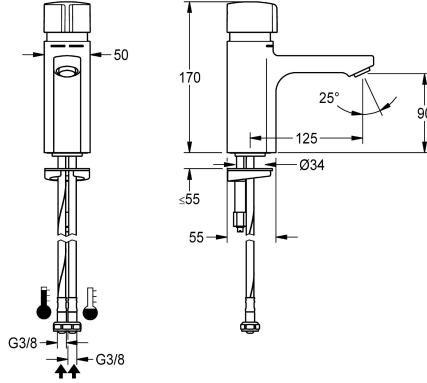

KWC F5S-Mix Itsesulkeutuva pylvähana

Modell-Linie: F5S | F5SM1001
Hanat | Itsulkeutuvat hanat

KWC-No.

2030036163
Manuaalinen

2030039396

Malli, johon sisältyy poresuutin integroidulla virtausensäätimellä 3,0 l/min

Tilavuusvirta 3 baarin paineessa

0.08 l/s

0.05 l/s

Itsesulkeutuva F5S-Mix-pylvähana, DN 15, manuaalinen, pesualtisiin. FRAMIC-toimiosa, hydraulisesti vähän huoltoa tarvitseva ja tukkeutumaton keraamisella kiekkotekniikalla. Erottava rakenne mahdollistaa virtauspaineesta riippumattoman toiminnan. Virtausaika säädettävissä portaattomasti. Varustettu säädettävällä ja tahattomalta kääntämiseltä suojatulla

lämpötilanrajoittimella. Liitetään lämpimään ja kylmään veteen letkuilla yhdessä integroitujen takaisinvirtauksen estimien ja sihtien kanssa. Täysmessinkinen, korkeakiiltoinen kromattu hanarunko. Varkausuojattu SLIM-poresuutin integroidulla virtaaman säätimellä 5,0 l/min. sisänrakennetulla virtaaman säätimellä 5,0 l/min.