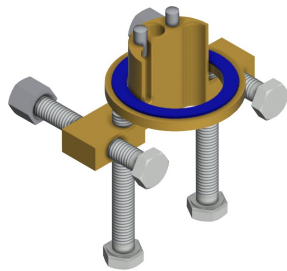

KWC F5S-Mix Mitigeur temporisé sur plage

Modell-Linie: F5S | F5SM1001
Robinettes | Robinets temporisés

KWC-No.

2030036163

2030039396

Exécution avec mousseur à régulateur de débit intégré de 3,0 l/min

Débit volumétrique à 3 bar

continu. Avec butée de température réglable et sans torsion possible. Pour le raccordement sur les arrivées d'eau chaude et d'eau froide par des tuyaux de raccordement avec clapets anti-retour intégrés et filtres. Structure entièrement métallique, laiton chromé poli. Mousseur antiviol, construction SLIM, avec régulateur de débit intégré de 5,0 l/min.

Non

Non

Non

Non

Fixe

KWC F5S-Mix Mitigeur temporisé sur plage

Modell-Linie: F5S | F5SM1001
Robinetteries | Robinets temporisés

Projection de conduit	125 mm
Finition de surface	Chromé
Finition de surface de l'armature	Poli
ATT-WS-TEMPERATURELIMIT	Oui
Désinfection thermique	Non
Type de montage	Trou de robinetterie
Type d'opération	Opération manuelle
Type de robinet	Robinet lavabo
Débit volumétrique à 3 bar	0.08 l/s
Raccordement à l'eau	HOSE
Couleur d'accent	sans
Couleur de base	aspect chromé (brillant)

Accessoires en option

Socle pour réhaussement du corps de robinetterie de 140 mm

2030041519
ACSX1001

Protection anti-torsion pour F5S

2030035383
ACXX1001

Mousseur antivol 5,0 l/min, ajustement angulaire

2030041326
ACXX1002