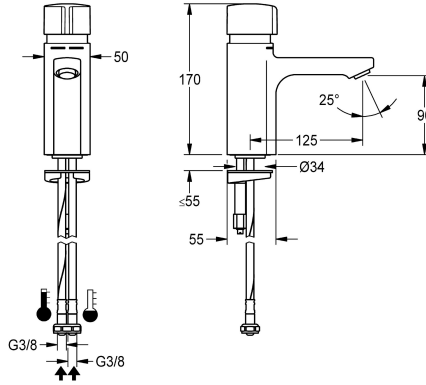

KWC F5S-Mix Mitigeur temporisé sur plage

Modell-Linie: F5S | F5SM1001
Robinettes | Robinets temporisés

KWC-No.

2030036163

2030039396

Exécution avec mousseur à régulateur de débit intégré de 3,0 l/min

Débit volumétrique à 3 bar

0.08 l/s

0.05 l/s

F5S-Mix mitigeur à arrêt automatique pour montage sur plage DN15 comme mitigeur monocommande pour installations sanitaires. Cartouche mélangeuse à arrêt automatique FRAMIC, à commande hydraulique, nécessitant peu de maintenance et sans stagnation, avec technique à disques de céramique, fermant automatiquement, indépendante de la pression de débit grâce à la construction à fluides séparés. Durée d'écoulement réglable en

continu. Avec butée de température réglable et sans torsion possible. Pour le raccordement sur les arrivées d'eau chaude et d'eau froide par des tuyaux de raccordement avec clapets anti-retour intégrés et filtres. Structure entièrement métallique, laiton chromé poli. Mousseur antiviol, construction SLIM, avec régulateur de débit intégré de 5,0 l/min.