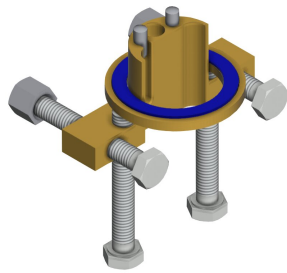

Flusso volumetrico a 3 bar

0.08 l/s

0.05 l/s

Miscelatore temporizzato monocomando F5S-Mix DN 15, per installazione a bordo lavabo. Cartuccia di miscelazione temporizzata FRAMIC, a comando idraulico, esente da manutenzione e stagnazione, con tecnologia a dischi ceramici, funzionamento indipendente dalla pressione di esercizio grazie alla sua modalità costruttiva priva di contatto con l'acqua. Durata di

Miscelatore temporizzato, a bordo lavabo

Modell-Linie: F5S | F5SM1001

Rubinerterie per bagni | Rubinerterie temporizzate

Finitura della superficie	Cromato
Finitura superficiale del raccordo	POLISHED
ATT-WS-TEMPERATURELIMIT	Si
Disinfezione termica	No
Tipo di montaggio	Foro della valvola
Funzionamento	Comando manuale
Tipologia sapone	PILLAR-TAB
Flusso volumetrico a 3 bar	0.08 l/s
Collegamento all'acqua	HOSE
Colore accento	senza
Colore di base	Aspetto cromato (lucido)

Accessori opzionali

Prolunga del corpo rubinetteria 140 mm

2030041519
ACSX1001

Protezione antitorsione

2030035383
ACXX1001

Aeratore 5,0 l/min, regolazione angolare

2030041326
ACXX1002

Aeratore 3,0 l/min