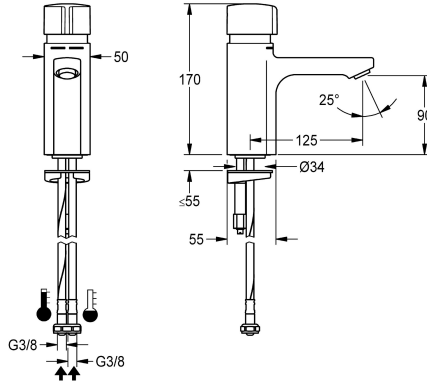

KWC F5S-Mix

Miscelatore temporizzato, a bordo lavabo

Modell-Linie: F5S | F5SM1001

Rubinerie per bagni | Rubinerie temporizzate

KWC-No.

2030036163

2030039396

Versione con aeratore con regolatore di portata integrato 3,0 l/min

Flusso volumetrico a 3 bar

0.08 l/s

0.05 l/s

Miscelatore temporizzato monocomando F5S-Mix DN 15, per installazione a bordo lavabo. Cartuccia di miscelazione temporizzata FRAMIC, a comando idraulico, esente da manutenzione e stagnazione, con tecnologia a dischi ceramici, funzionamento indipendente dalla pressione di esercizio grazie alla sua modalità costruttiva priva di contatto con l'acqua. Durata di

flusso regolabile in continuo. Con blocco temperatura massima, regolabile. Flessibili per connessione ad acqua calda e fredda, con valvole antiritorno e filtri integrati. Costruzione interamente metallica in ottone cromato. Aeratore antifurto, modello SLIM, con regolatore di portata integrato 5,0 l/min.

TOP-CERAMIC

Materiale connessioni

Ottone

Tempo massimo di flusso

35 Seconds

Pressione portata minima

0.5 bar

Durata minima erogazione