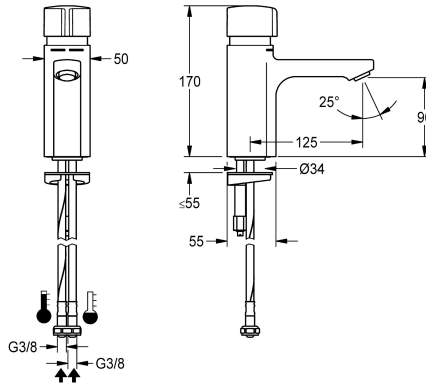

KWC F5S-Mix Zelfsluitende wastafelmengkraan

Modell-Linie: F5S | F5SM1001
Kranen | Zelfsluitende kranen

KWC-No.

2030036163

2030039396

Uitvoering met perlator met geïntegreerde debietregelaar 3,0 l/min

Volumestroom bij 3 bar

0.08 l/s

0.05 l/s

F5S-Mix zelfsluitende wastafelmengkraan DN 15. Zelfsluitende FRAMIC-mengpatroon, hydraulisch gestuurd, onderhoudsarm en stagnatievrij, met keramische schijftechniek, automatisch sluitend, onafhankelijk van de stromingsdruk dankzij de constructie met gescheiden kamers. Stromingstijd traploos instelbaar. Met instelbare en tegen doordraaien beveiligde temperatuuraanslag.

Voor aansluiting op warm en koud water met behulp van slangen met geïntegreerde terugslagbegrenzers en zeven. Volledig uitgevoerd in metaal, messing gepolijst verchromd. Diefstalbestendige perlator, bouwvorm SLIM, met geïntegreerde debietregelaar 5,0 l/min.