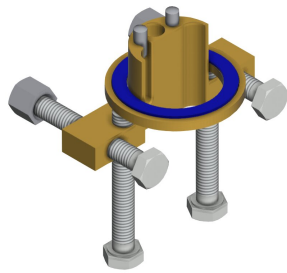

KWC F5S-Mix Zelfsluitende wastafelmengkraan

Modell-Linie: F5S | F5SM1001
Kranen | Zelfsluitende kranen

Oppervlaktebehandeling	Verchroomd
Montageoppervlak	POLISHED
ATT-WS-TEMPERATURELIMIT	Ja
Thermische desinfectie	Neen
Type montage	Ventielboring
Type bediening	Manuele werking
Type kraan	Wastafelkraan
Volumestroom bij 3 bar	0.08 l/s
Wateraansluiting	HOSE
Accentkleur	zonder
Basiskleur	Chroom-look (glanzend)

Optionele toebehoren

Sokkel voor de verhoging van de behuizing van de kraan met 140 mm

2030041519
ACSX1001

Doordraaibeveiliging voor F5S

2030035383
ACXX1001