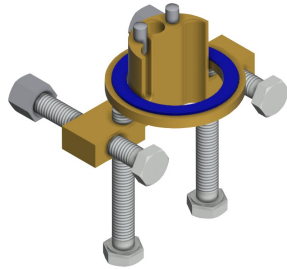

## KWC F5S-Mix Stående självstängande enhet

Modell-Linie: F5S | F5SM1001  
Kranar | Självstängande kranar

## KWC F5S-Mix Stående självstängande enhet

Modell-Linie: F5S | F5SM1001  
Kranar | Självstängande kranar

Passande ytfinish	POLISHED
ATT-WS-TEMPERATURELIMIT	Ja
terminal för desinfektion	Nej
Typ av montering	TAPHOLE
Typ av operation	Manuell operation
Typ av kran	PILLAR-TAB
Volymflöde vid 3 bar	0.08 l/s
Vattenanslutning	HOSE
Accentfärg	utan
Basfärg	Kromat utseende (glansigt)

### Extratillbehör

**Socket for increasing the tap body by 140 mm**

**2030041519**  
ACSX1001

**Anti-twist protection for F5S**

**2030035383**  
ACXX1001

**5.0 l/min aerator, angle-adjustable**

**2030041326**  
ACXX1002