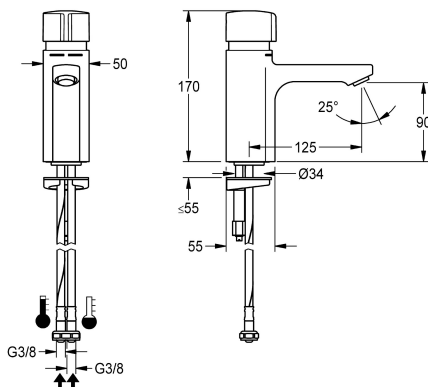

## KWC F5S-Mix Stående självstängande enhet

Modell-Linie: F5S | F5SM1001  
Kranar | Självstängande kranar

### KWC-No.

2030036163

2030039396

with flow regulator 3.0 l/min

### Volymflöde vid 3 bar

0.08 l/s

0.05 l/s

F5S-Mix Stående självstängande enhet DN 15 som engreppsblandare för tvättanläggningar. Självstängande FRAMIC-blandarpatron, hydraulstyrning, stagnationsfri med lågt underhållsbehov, med keramiska skivor, automatisk stängning, flödestryckoberoende tack vare mediaseparerande konstruktion.

Steglöst inställbar flödestid. Med inställbart och vridskyddat temperaturstopp. För anslutning till varm- och kallvatten med slangar med integrerade backventiler och silar. Utförande helt i metall, högblank förkromad mässing. Stölskyddad strålsamlare, modell SLIM, med integrerad flödesregulator 5,0 l/min.