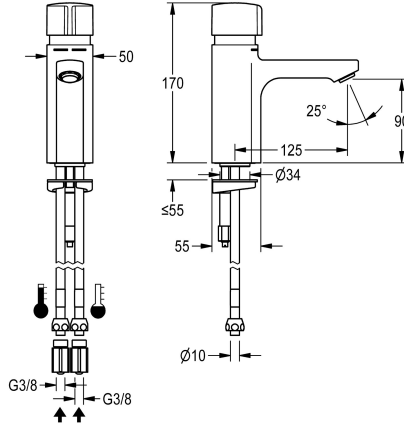

KWC F5S-Mix Mitigeur à fermeture automatique

Modell-Linie: F5S | F5SM1002
Robinetteries | Robinets temporisés

KWC-No.

2030036164

Mitigeur à fermeture automatique pour montage sur plage F5S-Mix DN15 comme mitigeur monocommande pour installations sanitaires. Cartouche mélangeuse à fermeture automatique FRAMIC, à commande hydraulique, nécessitant peu de maintenance et sans stagnation, avec technique à disques de céramique, fermant automatiquement, indépendante de la pression de débit grâce à la construction à fluides séparés. Durée

d'écoulement réglable en continu. Avec butée de température réglable et sans torsion possible. Pour le raccordement sur les arrivées d'eau chaude et d'eau froide par des tuyaux avec clapets anti-retour intégrés et filtres. Structure entièrement métallique, laiton chromé poli. Mousseur antivol, construction SLIM, avec régulateur de débit intégré de 5,0 l/min.

Fermeture automatique hydraulique

ATT-WS-HYGIENE-FLUSH

Non

Diamètre intérieur

DN 15

Taille de l'alimentation

DN 10

Mécanisme de fermeture