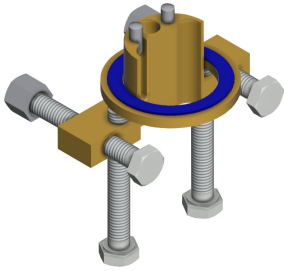

KWC F5S-Mix Miscelatore temporizzato

Modell-Linie: F5S | F5SM1002
Rubinetterie per bagni | Rubinetterie temporizzate

ATT-WS-TEMPERATURELIMIT	Si
Disinfezione termica	No
Tipo di montaggio	Foro della valvola
Funzionamento	Comando manuale
Tipologia sapone	PILLAR-TAB
Flusso volumetrico a 3 bar	0.08 l/s
Collegamento all'acqua	PIPE
Colore accento	senza
Colore di base	Aspetto cromato (lucido)
teamNumber	0

Accessori opzionali

Protezione antitorzione

2030035383
ACXX1001