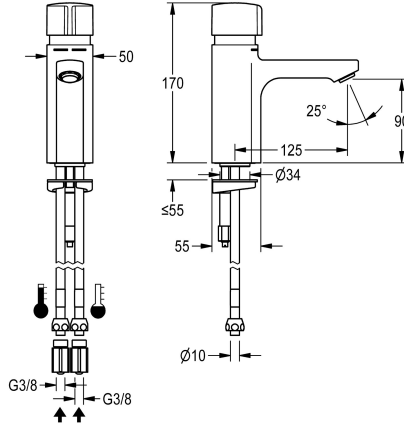

KWC F5S-Mix Miscelatore temporizzato

Modell-Linie: F5S | F5SM1002
Rubinetterie per bagni | Rubinetterie temporizzate

KWC-No.

2030036164

Miscelatore a bordo lavabo temporizzato F5S-Mix DN 15 utilizzato come miscelatore monocomando per docce. Cartuccia di miscelazione temporizzata FRAMIC, a comando idraulico, esente da manutenzione e stagnazione con tecnologia a dischi ceramici, a chiusura automatica e indipendente dalla pressione di flusso grazie alla sua modalità costruttiva priva di contatto con l'acqua. Durata

del flusso regolabile in continuo. Con blocco temperatura massima, regolabile. Da collegare ad acqua calda o fredda mediante tubi con valvole antiritorno e filtri integrati. costruzione interamente metallica, in ottone cromato. Aeratore antifurto, modello SLIM, con regolatore di portata integrato 5,0 l/min.

Dati tecnici

ATT-WS-BACKFLOWPREVENTER	Si
Calcolo volume d'erogazione dell'acqua fredda	0.07 l/s
Calcolo volume d'erogazione dell'acqua calda	0.07 l/s
A3000 open-compatibile	No
De-pressurizzato	No
con filtro	Si
Tempo di flussaggio regolabile	Si
Principio di funzionamento	Temporizzato idraulico
ATT-WS-HYGIENE-FLUSH	No
Diametro mandata	DN 15
Dimensione mandata	DN 10
Meccanismo di bloccaggio	TOP-CERAMIC
Materiale connessioni	Ottone
Tempo massimo di flusso	35 Seconds
Pressione portata minima	0.5 bar
Durata minima erogazione	5 Seconds
Tipologia della miscelazione	Si
ATT-WS-POPOPWASTESSET	No
ATT-WS-ROSETTES	No
Interruzione di sicurezza	No
Isolamento sonoro	No
bocca	Fissato
Proiezione bocca	125 mm
Finitura della superficie	Cromato
Finitura superficiale del raccordo	POLISHED