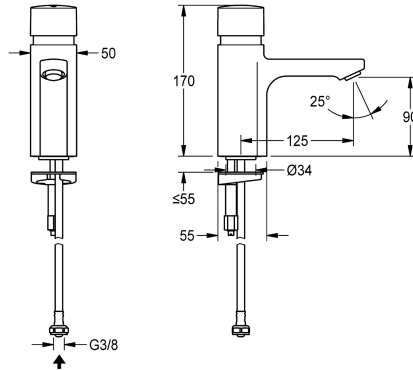

## KWC F5S Self-closing pillar tap

Modell-Linie: F5S | F5SV1001  
Umyvadlové armatury | Samouzavírací armatury

připojení na předmíchanou teplou nebo studenou vodu pomocí hadice včetně sítkového těsnění. Celokovové provedení, leštěná chromovaná mosaz. Regulátor proudu vody s ochranou proti odcízení, provedení SLIM, s integrovaným regulátorem průtoku 5,0 l/min.

Ne

Nominální průměr

DN 15

Velikost přívodní trubky

G3-8

Uzamkyací mechanismus

TOP-CERAMIC

Materiál armatury