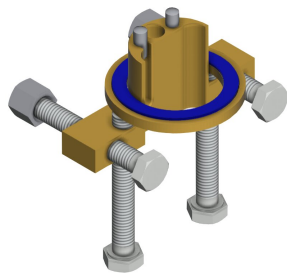

KWC F5S Self-closing pillar tap

Modell-Linie: F5S | F5SV1001
Umyvadlové armatury | Samouzavírací armatury

Termická dezinfekce	Ne
Způsob montáže	TAPHOLE
Ovládání	manuální
Typ baterie	Pillar tap
Objemový průtok při 3 barech	0.08 l/s
Připojení vody	hadice
Barevné varianty	bez
Základní barva	Chromový vzhled (lesklý)

Volitelné příslušenství

Provedení pro F5S samouzavírací stojánkové ventily a baterie

2030041519
ACSX1001

Pojistka proti přetožení

2030035383
ACXX1001