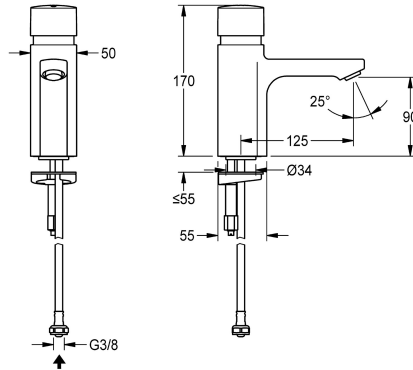

KWC F5S Selbstschluss-Standventil

Modell-Linie: F5S | F5SV1001
Wascharmaturen | Selbstschluss-Armaturen

KWC-Nr.

2030036165

2030039426

mit Durchflussmengenregler 3,0 l/min

Volumenstrom bei 3 bar

0.08 l/s

0.05 l/s

F5S Selbstschluss-Standventil DN 15 für Waschanlagen. FRAMIC Selbstschlusskartusche, hydraulisch gesteuert, wartungsarm und stagnationsfrei, mit Keramikscheibentechnik, selbsttätig schließend, fließdruckunabhängig durch mediengetrennte Bauart. Fließzeit stufenlos einstellbar. Zum Anschluss an vorgemischtes

Warmwasser oder Kaltwasser mittels Schlauch inklusive Siebdichtung. Ganzmetallausführung, Messing poliert verchromt. Diebstahlhemmender Luftsprudler, Bauform SLIM, mit integriertem Durchflussmengenregler 5,0 l/min.

nein

DN 15

G 3/8

Oberteil keramisch

Messing

35 Sekunden

0.5 bar

5 Sekunden