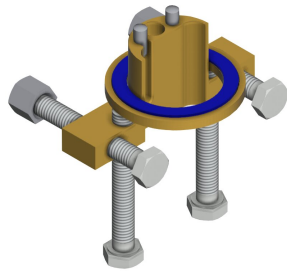

KWC F5S Selbstschluss-Standventil

Modell-Linie: F5S | F5SV1001
Wascharmaturen | Selbstschluss-Armaturen

Temperaturanschlag	nein
Thermische Desinfektion	nein
Art der Montage	Armaturenbohrung
Art der Bedienung	manueller Betrieb
Art der Wascharmatur	Standarmatur
Volumenstrom bei 3 bar	0.08 l/s
Wasseranschluss	Schlauch (Verschraubung)
Akzentfarbe	ohne
Grundfarbe	Chromoptik (glänzend)
IgPosNumber	63FD01A

Optionales Zubehör

Socket

2030041519
ACSX1001

Verdrehsicherung für F5S

2030035383
ACXX1001