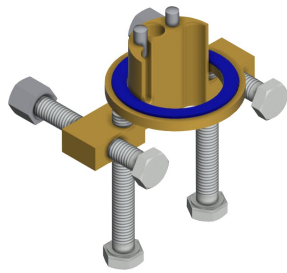

KWC F5S Selbstschluss-Standventil

Modell-Linie: F5S | F5SV1001
Wascharmaturen | Selbstschluss-Armaturen

Temperaturanschlag	nein
Thermische Desinfektion	nein
Art der Montage	Armaturenbohrung
Art der Bedienung	manueller Betrieb
Art der Wascharmatur	Standarmatur
Volumenstrom bei 3 bar	0.08 l/s
Wasseranschluss	Schlauch (Verschraubung)
Akzentfarbe	ohne
Grundfarbe	Chromoptik (glänzend)
teamNumber	811327
sanitasTroeschNumber	6725 552

Optionales Zubehör

Sockel

2030041519
ACSX1001

Verdrehsicherung für F5S

2030035383
ACXX1001