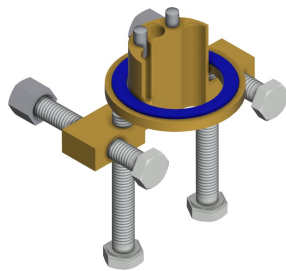

KWC F5S Selbstschluss-Standventil

Modell-Linie: F5S | F5SV1001
Wascharmaturen | Selbstschluss-Armaturen

Temperaturanschlag	nein
Thermische Desinfektion	nein
Art der Montage	Armaturenbohrung
Art der Bedienung	manueller Betrieb
Art der Wascharmatur	Standarmatur
Volumenstrom bei 3 bar	0.08 l/s
Wasseranschluss	Schlauch (Verschraubung)
Akzentfarbe	ohne
Grundfarbe	Chromoptik (glänzend)

Optionales Zubehör

Sockel

2030041519
ACSX1001

Verdrehsicherung für F5S

2030035383
ACXX1001