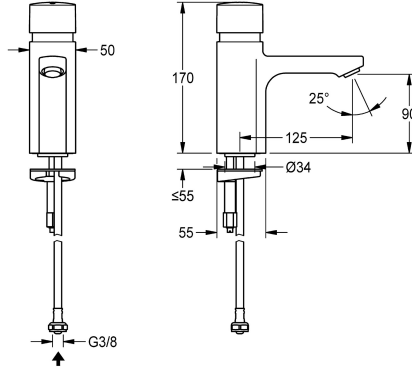

KWC F5S

Válvula de pie con cierre automático

Modell-Linie: F5S | F5SV1001

Griferías de lavabo | Grifos temporizados

KWC-No.

2030036165

Caudal volumétrico a 3 bar

0.08 l/s

F5S Válvula de pie vertical con cierre automático DN 15 para instalaciones de lavabo. Cartucho de cierre automático FRAMIC, con control hidráulico, sin mantenimiento y sin estancamiento, con tecnología de discos de cerámica, con cierre automático, independiente de la presión de flujo, gracias a su diseño de separación de medios. Duración de flujo ajustable de forma

Datos técnicos

ATT-WS-BACKFLOWPREVENTER
Cálculo del caudal de agua fría
A3000 open-compatible
Sin presión
con filtro
Tiempo de flujo ajustable
Mecanismo de activación
ATT-WS-HYGIENE-FLUSH
Diámetro de entrada
Diámetro de entrada
Mecanismo de cierre
Material
Tiempo de descarga máximo
Presión de caudal mínimo
Descarga mínima
Mezcla
ATT-WS-POPOPWASTESET
ATT-WS-ROSETTES
Apagado de seguridad
Insonorización
caño
Vaciado del desagüe
Tratamiento de la superficie
Acabado de la superficie de montaje
ATT-WS-TEMPERATURELIMIT

No
0.15 l/s
No
No
Si
Si
cierre hidráulico
No
DN 15
G3-8
TOP-CERAMIC
Latón
35 Segundos
0.5 bar
5 Segundos
No
No
No
No
Fijado
125 mm
Cromado
brillo
No

KWC F5S

Válvula de pie con cierre automático

Modell-Linie: F5S | F5SV1001