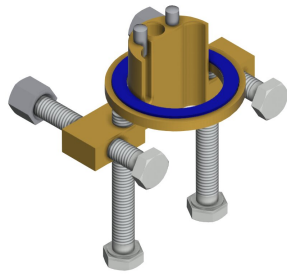

F5S Válvula de pie vertical con cierre automático DN 15 para instalaciones de lavabo. Cartucho de cierre automático FRAMIC, con control hidráulico, sin mantenimiento y sin estancamiento, con tecnología de discos de cerámica, con cierre automático, independiente de la presión de flujo, gracias a su diseño de separación de medios. Duración de flujo ajustable de forma

No
0.15 l/s
No
No
Si
Si
cierre hidráulico
No
DN 15
G3-8
TOP-CERAMIC
Latón
35 Segundos
0.5 bar
5 Segundos
No
No
No
No
Fijado
125 mm
Cromado
brillo
No

KWC F5S

Válvula de pie con cierre automático

Modell-Linie: F5S | F5SV1001

Griferías de lavabo | Grifos temporizados

Desinfección térmica	No
Tipo de montaje	TAPHOLE
Tipo de operación	Accionamiento manual
Tipo de grifo	PILLAR-TAB
Caudal volumétrico a 3 bar	0.08 l/s
Conexión de agua	HOSE
Color acento	sin
Color primario	Aspecto cromado (brillante)

Accesorios opcionales

Zócalo para ampliar la carcasa de las griferías en 140 mm

2030041519
ACSX1001

Protección antigiro

2030035383
ACXX1001

Aireador de 5,0 l/min, orientable

2030041326
ACXX1002

Termostato bajo lavabo PURETHERM