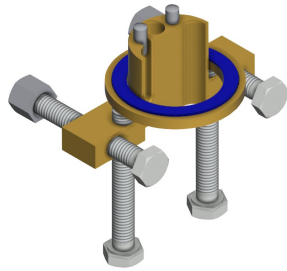

0

Valinnaiset lisävarusteet

Alusta hanakotelon nostamiseen 140 mm

2030041519
ACSX1001

Vääntösuoja

2030035383
ACXX1001

Varkaussuojattu poresuutin 5,0 l/min, säädettävä kulma

2030041326
ACXX1002