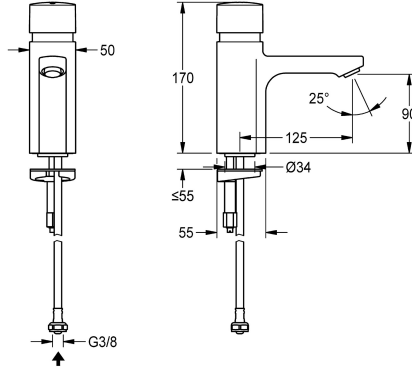

KWC F5S

Itsesulkeutuva pylväshana

Modell-Linie: F5S | F5SV1001

Hanat | Itsulkeutuvat hanat

KWC-No.

2030036165

2030039426

with flow regulator 3.0 l/min

Tilavuusvirta 3 baarin paineessa

0.08 l/s

0.05 l/s

Itsesulkeutuva F5S-pylväshana, DN 15, pesualtaisiin. Itsesulkeutuva FRAMIC-toimiosa, hydraulisesti vähän huoltoa tarvitseva ja tukkeutumaton keraamisella kiekkokotiteknikalla. Erottava rakenne mahdollistaa virtauspaineesta riippumattoman toiminnan. Virtausaika säädettävissä portaattomasti. Liitetään

esisekoitettuun lämpimään tai kylmään veteen letkun avulla. Sisältää sihdin tiivisteet. Täysmessinkinen, korkeakiiltoinen kromattu hanarunko. Varkausuojattu SLIM-poresuutin, sisäänrakennetulla virtaaman säätimellä 5,0 l/min.