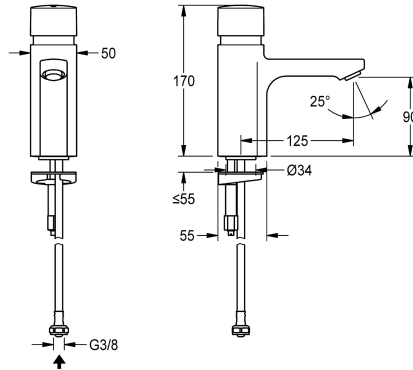

KWC F5S

Robinet temporisé sur plage

Modell-Linie: F5S | F5SV1001

Robinetteries | Robinets temporisés

KWC-No.

2030036165

Débit volumétrique à 3 bar

0.08 l/s

F5S robinet à arrêt automatique sur plage DN 15 pour installations sanitaires. Cartouche mélangeuse à arrêt automatique FRAMIC, à commande hydraulique, nécessitant peu de maintenance et sans stagnation, avec technique à disques de céramique, fermeture automatique et indépendante de la pression de débit grâce à la construction à fluides séparés. Durée d'écoulement réglable en

continu. Pour le raccordement sur l'arrivée d'eau chaude pré-mélangée ou d'eau froide par un flexible de raccordement y compris un joint de filtrage. Structure entièrement métallique, laiton chromé poli. Mousseur antivol, construction SLIM, avec régulateur de débit intégré de 5,0 l/min.

Non

Diamètre intérieur

DN 15

Taille de l'alimentation

G3-8

Mécanisme de fermeture

TOP-CERAMIC

Matière de l'installation