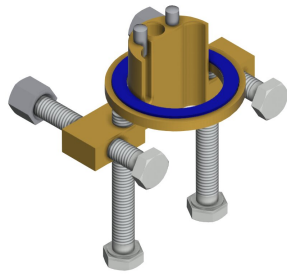

KWC F5S

Robinet temporisé sur plage

Modell-Linie: F5S | F5SV1001

Robinetteries | Robinets temporisés

KWC-No.

2030036165

Débit volumétrique à 3 bar

0.08 l/s

continu. Pour le raccordement sur l'arrivée d'eau chaude pré-mélangée ou d'eau froide par un flexible de raccordement y compris un joint de filtrage. Structure entièrement métallique, laiton chromé poli. Mousseur antivol, construction SLIM, avec régulateur de débit intégré de 5,0 l/min.

Poli

ATT-WS-TEMPERATURELIMIT

Non

KWC F5S

Robinet temporisé sur plage

Modell-Linie: F5S | F5SV1001

Robinetteries | Robinets temporisés

Désinfection thermique	Non
Type de montage	Trou de robinetterie
Type d'opération	Opération manuelle
Type de robinet	Robinet lavabo
Débit volumétrique à 3 bar	0.08 l/s
Raccordement à l'eau	HOSE
Couleur d'accent	sans
Couleur de base	aspect chromé (brillant)

Accessoires en option

Socle pour réhaussement du corps de robinetterie de 140 mm

2030041519
ACSX1001

Protection anti-torsion pour F5S

2030035383
ACXX1001

Mousseur antivol 5,0 l/min, ajustement angulaire

2030041326
ACXX1002