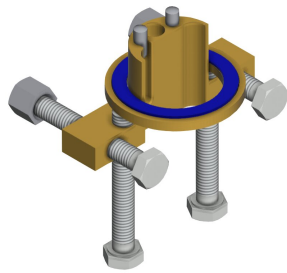

## KWC F5S

Rubinetto temporizzato, a bordo lavabo

Modell-Linie: F5S | F5SV1001

Rubinerterre per bagni | Rubinerterre temporizzate

### Flusso volumetrico a 3 bar

0.08 l/s

0.05 l/s

F5S Rubinetto temporizzato DN 15 per installazione a bordo lavabo. Cartuccia temporizzata FRAMIC a comando idraulico, esente da manutenzione e stagnazione, con tecnologia a dischi ceramici, funzionamento indipendente dalla pressione di esercizio grazie alla sua modalità costruttiva priva di contatto con l'acqua.

## KWC F5S

Rubinetto temporizzato, a bordo lavabo

**Modell-Linie: F5S | F5SV1001**

Rubinetterie per bagni | Rubinetterie temporizzate

ATT-WS-TEMPERATURELIMIT	No
Disinfezione termica	No
Tipo di montaggio	Foro della valvola
Funzionamento	Comando manuale
Tipologia sapone	PILLAR-TAB
Flusso volumetrico a 3 bar	0.08 l/s
Collegamento all'acqua	HOSE
Colore accento	senza
Colore di base	Aspetto cromato (lucido)
teamNumber	811327
sanitasTroeschNumber	6725 552

### Accessori opzionali

**Prolunga del corpo rubinetteria 140 mm**

**2030041519**  
ACSX1001

**Protezione antitorsione**

**2030035383**  
ACXX1001

**Aeratore 5,0 l/min, regolazione angolare**

**2030041326**  
ACXX1002