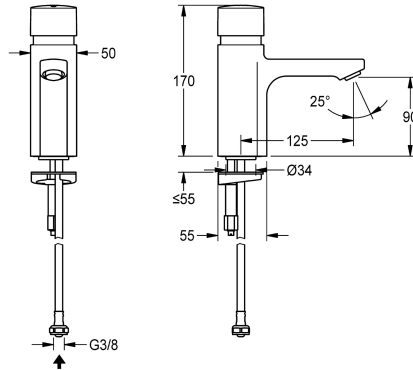

## KWC F5S

Rubinetto temporizzato, a bordo lavabo

Modell-Linie: F5S | F5SV1001

Rubinerterre per bagni | Rubinerterre temporizzate

### KWC-No.

2030036165

2030039426

Versione con aeratore con regolatore di portata integrato 3,0 l/min

### Flusso volumetrico a 3 bar

0.08 l/s

0.05 l/s

F5S Rubinetto temporizzato DN 15 per installazione a bordo lavabo. Cartuccia temporizzata FRAMIC a comando idraulico, esente da manutenzione e stagnazione, con tecnologia a dischi ceramici, funzionamento indipendente dalla pressione di esercizio grazie alla sua modalità costruttiva priva di contatto con l'acqua.

No

Diametro mandata

DN 15

Dimensione mandata

G3-8

Meccanismo di bloccaggio

TOP-CERAMIC

Materiale connessioni