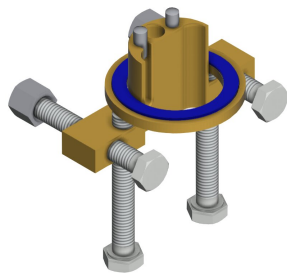

KWC F5S

Zelfsluitende wastafelkraan

Modell-Linie: F5S | F5SV1001

Kranen | Zelfsluitende kranen

Thermische desinfectie	Neen
Type montage	Ventielboring
Type bediening	Manuele werking
Type kraan	Wastafelkraan
Volumestroom bij 3 bar	0.08 l/s
Wateraansluiting	HOSE
Accentkleur	zonder
Basiskleur	Chroom-look (glanzend)

Optionele toebehoren

Sokkel voor de verhoging van de behuizing van de kraan met 140 mm

2030041519
ACSX1001

Doordraaibeveiliging voor F5S

2030035383
ACXX1001