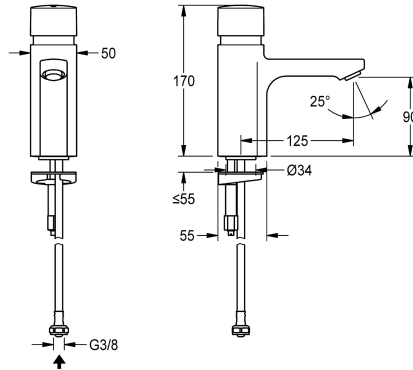

KWC F5S

Zelfsluitende wastafelkraan

Modell-Linie: F5S | F5SV1001

Kranen | Zelfsluitende kranen

KWC-No.

2030036165

Volumestroom bij 3 bar

0.08 l/s

F5S zelfsluitende wastafelkraan DN 15. Zelfsluitende FRAMIC-patroon, hydraulisch gestuurd, onderhoudsarm en stagnatievrij, met keramische schijftechniek, automatisch sluitend, onafhankelijk van de stromingsdruk dankzij de constructie met gescheiden kamers. Stromingstijd traploos instelbaar. Voor aansluiting op voormengd

warm of koud water met behulp van slang inclusief zeefafdichting. Volledig uitgevoerd in metaal, messing gepolijst verchromd. Diefstalbestendige perlator, bouwvorm SLIM, met geïntegreerde debietregelaar 5,0 l/min.