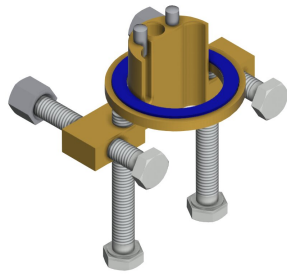

KWC F5S

Zelfsluitende wastafelkraan

Modell-Linie: F5S | F5SV1001

Kranen | Zelfsluitende kranen

Thermische desinfectie	Neen
Type montage	Ventielboring
Type bediening	Manuele werking
Type kraan	Wastafelkraan
Volumestroom bij 3 bar	0.08 l/s
Wateraansluiting	HOSE
Accentkleur	zonder
Basiskleur	Chroom-look (glanzend)

Optionele toebehoren

Sokkel voor de verhoging van de behuizing van de kraan met 140 mm

2030041519
ACSX1001

Doordraaibeveiliging voor F5S

2030035383
ACXX1001