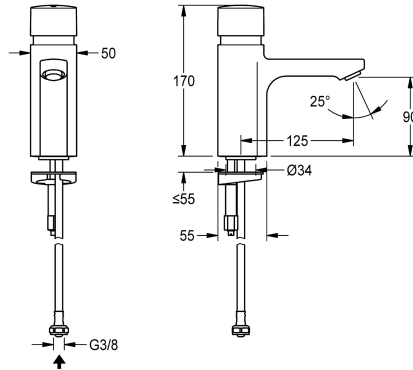

KWC F5S

Zelfsluitende wastafelkraan

Modell-Linie: F5S | F5SV1001

Kranen | Zelfsluitende kranen

KWC-No.

2030036165

Volumestroom bij 3 bar

0.08 l/s

F5S zelfsluitende wastafelkraan DN 15. Zelfsluitende FRAMIC-patroon, hydraulisch gestuurd, onderhoudsarm en stagnatievrij, met keramische schijftechniek, automatisch sluitend, onafhankelijk van de stromingsdruk dankzij de constructie met gescheiden kamers. Stromingstijd traploos instelbaar. Voor aansluiting op voorgegemengd

warm of koud water met behulp van slang inclusief zeefafdichting. Volledig uitgevoerd in metaal, messing gepolijst verchromd. Diefstalbestendige perlator, bouwvorm SLIM, met geïntegreerde debietregelaar 5,0 l/min.

Technical Data

ATT-WS-BACKFLOWPREVENTER

Debiet koud water

A3000 open-compatibel

Drukloos

met filter

Instelbare looptijd

Werkingsprincipe

Hygiënespoeling

Diameter nominaal

Inlaat omvang

Vergrendelmechanisme

Materiaal montage

Maximale looptijd

Minimum dynamische druk

Minimale looptijd

Type menging

ATT-WS-POPOPWASTESET

ATT-WS-ROSETTES

Veiligheidsuitschakeling

Geluidsisolatie

uitloop

Lengte uitloop

Oppervlaktebehandeling

Montageoppervlak

ATT-WS-TEMPERATURELIMIT

Neen

0.15 l/s

Neen

Neen

Ja

Ja

Hydraulisch zelfsluitend

Neen

DN 15

G3-8

TOP-CERAMIC

Messing

35 Seconds

0.5 bar

5 Seconds

Neen

Neen

Neen

Neen

Neen

vast

125 mm

Verchromd

POLISHED

Neen