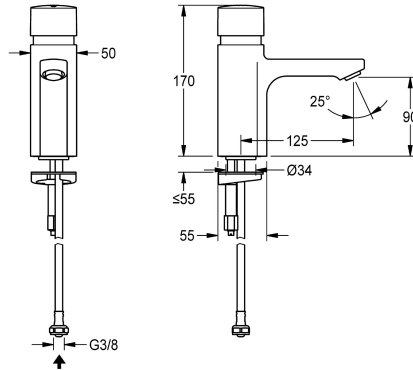

KWC F5S

Stående självstängande ventil

Modell-Linie: F5S | F5SV1001
Kranar | Självstängande kranar

KWC-No.

2030036165

2030039426

with flow regulator 3.0 l/min

Volymflöde vid 3 bar

förblandat varmvatten eller kallvatten med slang, inklusive siltätning. Utförande helt i metall, högblank förkromad mässing. Stölskyddad strålsamlare, modell SLIM, med integrerad flödesregulator 5,0 l/min.

ATT-WS-HYGIENE-FLUSH

Nominell diameter

Inbyggnadsmått

Låsmekanism

Material delar

Maximal flödestid

Minimalt flödestryck

Minimal flödes tid