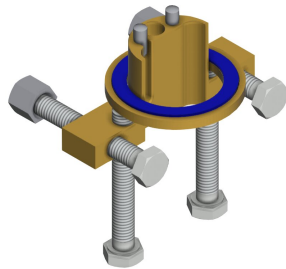

POLISHED

KWC F5S

Stående självstängande ventil

Modell-Linie: F5S | F5SV1001

Kranar | Självstängande kranar

ATT-WS-TEMPERATURELIMIT	Nej
terminal för desinfektion	Nej
Typ av montering	TAPHOLE
Typ av operation	Manuell operation
Typ av kran	PILLAR-TAB
Volymflöde vid 3 bar	0.08 l/s
Vattenanslutning	HOSE
Accentfärg	utan
Basfärg	Kromat utseende (glansigt)

Extratillbehör

Socket for increasing the tap body by 140 mm

2030041519
ACSX1001

Anti-twist protection for F5S

2030035383
ACXX1001

5.0 l/min aerator, angle-adjustable

2030041326
ACXX1002

PURETHERM under-table thermostat