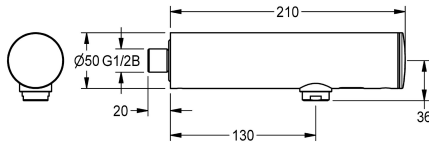

Modell-Linie: F3E | F3EV1004

Umyvadlové armatury | Elektronické armatury

KWC-No.

2030036177

2030040224

Provedení s regulátorem proudu vody s integrovaným regulátorem průtoku 3,0 l/min

Objemový průtok při 3 barech