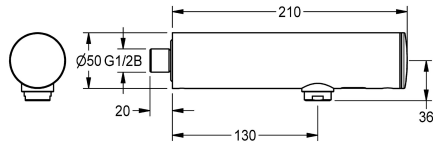

KWC F3E Wandkraan

Modell-Linie: F3E | F3EV1004
Kranen | Elektronische kranen

KWC-No.

2030036177

2030040224

Uitvoering met perlator met geïntegreerde debietregelaar 3,0 l/min

Volumestroom bij 3 bar

0.1 l/s