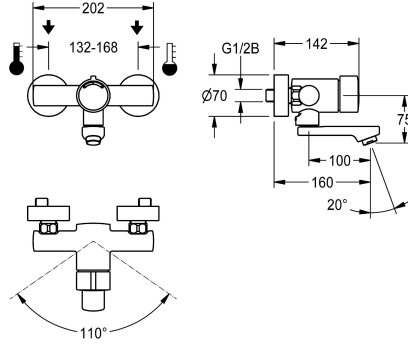

KWC F3S-Mix Itsesulkeutuva seinähana

Modell-Linie: F3S | F3SM1003
Hanat | Itsulkeutuvat hanat

KWC-No.

2030036196

Malli, johon sisältyy poresuutin integroidulla virtaaman säätimellä 6,0 l/min, ulottuma 160 mm

2030036195

Ulottuma 100 mm

2030036197

Malli, johon sisältyy poresuutin integroidulla virtaaman säätimellä 6,0 l/min, ulottuma 220 mm

Putken ulkonema

160 mm

100 mm

220 mm

Tilavuusvirta 3 baarin paineessa

0.1 l/s

0.1 l/s

0.1 l/s

Itsesulkeutuva F3S-Mix-seinähana, DN 15, manuaalinen, seinäkiinnityksellä ja kääntösäteilään rajoitettavalla juoksuputkella, pesualtaisiin. Hydraulisesti ohjattu männätön rakenne, virtausaika säädettävissä portaattomasti. Varustettu säädettävällä ja tahattomalta kääntämiseltä suojatulla

lämpötilanrajoittimella. Liitetään lämpimään ja kylmään veteen. Täysmessinkinen, korkea kiiltoinen kromattu hanarunko. Pyörteetön virtauksensäädin integroidulla virtaaman säätimellä 6,0 l/min. Säädettävillä, takaisvirtauksen estävillä liittimillä, sihteillä ja kierrettävillä peitelevyillä. Ulottuma 160 mm.

Tekniset tiedot

takaisvirtauksenestimellä

Kyllä

Juomaveden laskentavirtaama

0.07 l/s

Kuuman veden laskentavirtaama

0.07 l/s

A3000 open-yhteensopiva

Ei

Paineistettu

Ei

suodattimella

Kyllä

Säädettävä virtausaika

Kyllä

Toiminnallinen periaate

hydraulisesti itsesulkeutuva

Hygienia huuhtelu

Ei

Nimellinen halkaisija

DN 15

Sisääntuloaukon koko

G 1/2 B

Lukitusmekanismi

Yläosa ei-keräminen

liittimen materiaali

Messinki

Maksimi virtausaika

20 Sekunnit

Minimi virtauspaine

1 baari

Minimi virtausaika

5 Sekunnit

Sekoituksen tyyppi

Kyllä

Pop-up pohjaventtili

Ei

ruusukkeilla/peitelevyllä

Kyllä

Hätä sulku

Ei