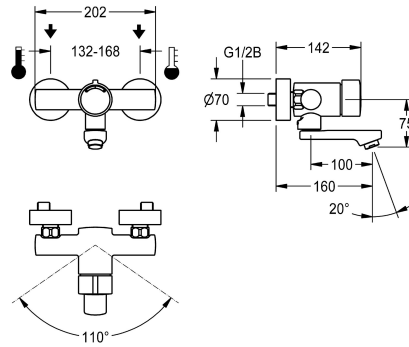

#### KWC-No.

**2030036196**  
Sporgenza 160 mm

**2030036195**  
Proiezione 100 mm

**2030036197**  
Proiezione 220 mm

#### Proiezione bocca

160 mm

100 mm

220 mm

all'acqua calda e fredda. Corpo in ottone cromato. Aeratore laminare con regolatore di portata integrato, 6,0 l/min. Con allacciamenti regolabili dotati di valvole antiritorno, filtri e rosette da avvitare. Bocca di erogazione 160 mm.