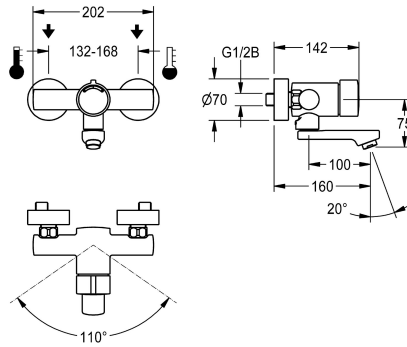

## KWC F5S-Mix zelfsluitende wandmengkraan

Modell-Linie: F3S | F3SM1003  
Kranen | Zelfsluitende kranen

KWC-No.
<b>2030036196</b> Uitloopsprong 160 mm
<b>2030036195</b> Uitloopsprong 100 mm
<b>2030036197</b> Uitloopsprong 220 mm

Lengte uitloop
160 mm
100 mm
220 mm

Volumestroom bij 3 bar
0.1 l/s
0.1 l/s
0.1 l/s

F3S-Mix zelfsluitende wandmengkraan DN 15 met vergrendelbare zwenkuitloop, voor wastafels. Zelfsluitende mengpatroon, hydraulisch gestuurd, zuigerloze constructie, automatisch sluitend, stromingstijd traploos instelbaar. Met instelbare en tegen doordraaien beveiligde temperatuuraanslag. Voor aansluiting op

warm en koud water. Behuizing messing gepolijst verchromd. Laminaire straalregelaar met geïntegreerde debietregelaar 6,0 l/min. Met verstelbare aansluitingen, terugslagbegrenzers, zeven en schroefrozetten. Uitloopsprong 160 mm.