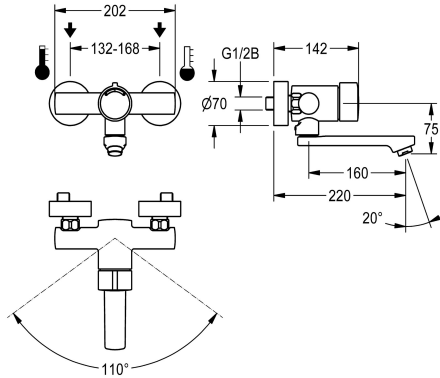

KWC

F3S-Mix Grifo mural con cierre automático

Modell-Linie: F3S | F3SM1004

Griferías de lavabo | Grifos temporizados

KWC-No.

2030036196
Longitud de 160 mm

2030036195
Longitud de 100 mm

2030036197
Longitud de 220 mm

Vaciado del desagüe

160 mm

100 mm

220 mm

Caudal volumétrico a 3 bar

0.1 l/s

0.1 l/s

0.1 l/s

Con tope de temperatura ajustable y protegido antigiro. Para la conexión al agua caliente y fría. Carcasa de latón cromado de alto brillo. Regulador de chorro laminar con regulador de caudal integrado de 6,0 l/min. Con conexiones ajustables, válvulas de retención, filtros y rosetas atornillables. Longitud de 220 mm.