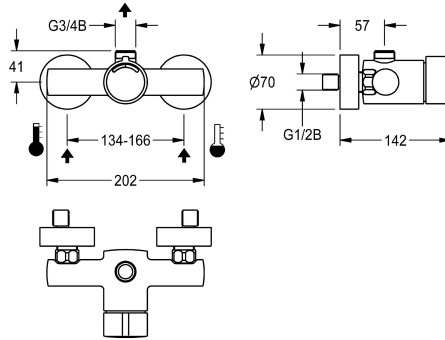

#### KWC-No.

**2030036198**

F3S-Mix - samouzavírací nástěnná směšovací baterie DN 15 k montáži na omítku, pro sprchy. Samouzavírací směšovací kartuše, hydraulicky řízená, konstrukce bez pístu, se samočinným zavíráním, plynule nastavitelná doba průtoku. K připojení na teplou a studenou

vodu. Těleso s horním vývodem G 3/4 B k připojení odtokového oblouku nebo nadomítkové sprchové trubky, leštěná chromovaná mosaz. S nastavitelnými přípojkami se zábranou zpětného toku, sítky a šroubovacími rozetami.