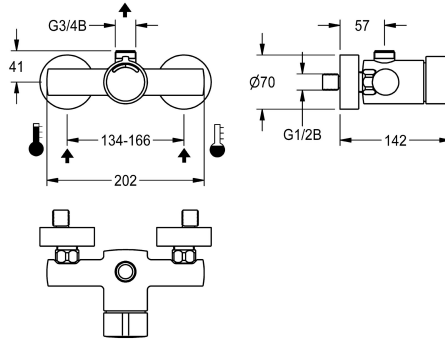

#### KWC-No.

**2030036198**

F5S-Mix Grifo mural con cierre automático DN 15 como mezclador monomando para instalación en superficie, para instalaciones de ducha. Cartucho mezclador con cierre automático, con control hidráulico, modelo sin émbolo, con cierre automático, tiempo de corriente ajustable de forma continua. Con tope de temperatura

ajustable. Para la conexión al agua caliente y fría. Carcasa con salida hacia arriba, G 3/4 B, para montaje de arco de salida o tubo de ducha en superficie, latón cromado de alto brillo. Con conexiones ajustables, con válvulas de retención, filtros, rosetas atornillables.