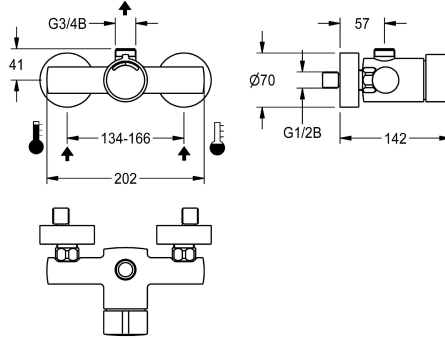

#### KWC-No.

**2030036198**

Itsesulkeutuva

Itsesulkeutuva F3S-Mix-seinähana, DN 15, manuaalinen, seinäkiinnityksellä, suihkutiloihin. Hydraulisesti ohjattu mäännätön rakenne, virtausaika säädettävissä portaattomasti. Varustettu säädettävällä lämpötilanrajoittimella. Liitetään lämpimään ja