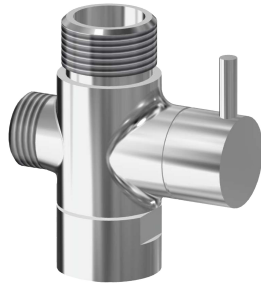

### Itsesulkeutuva F5S-Mix-seinähana

### Valinnaiset lisävarusteet

Bent outlet

**2030050434**  
ACXX2005

Taivutettu poistoputki

**2030050435**  
ACXX2006

Suihkuputki F3 -suihkuhanoihin

**2030039555**  
ACSX2001

Slimline suihkupää

**2000103757**  
AQUA757

Comfort suihkupää

**2030021283**  
SHAC0008

Suihkuvaihdin

**2030041561**  
ACXX2004

Ruuvikiinnitys liitännälle

**2030041416**  
ACXX9001