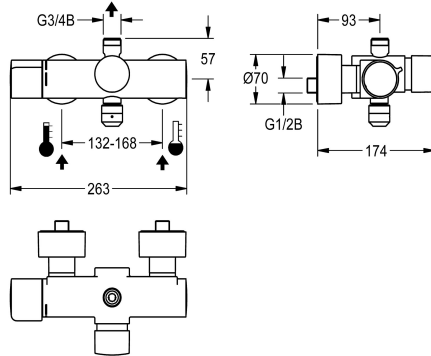

KWC F5S-Therm Selbstschluss-Thermostat-Wandbatterie

Modell-Linie: **F5S | F5ST2002**
Duscharmaturen | Hydraulisch gesteuerte Duschen

KWC-Nr.

2030032978

2030036208

mit automatischer Brauserohrentleerung

Brauserohrentleerung

nein

ja

F5S-Therm Selbstschluss-Thermostat-Wandbatterie DN 15 zur Aufputzmontage, für Duschanlagen. Hydraulisch gesteuert, zum Anschluss an Warm- und Kaltwasser. Mit Vorrichtung für optionale Hygieneeinheit zur Durchführung einer automatischen Hygienespülung und Speicherung von Statistikdaten. FRAMIC Selbstschlusskartusche, hydraulisch gesteuert, wartungsarm und stagnationsfrei, mit Keramikscheibentechnik, selbsttätig schließend, fließdruckunabhängig durch mediengetrennte Bauart. Fließzeit stufenlos einstellbar. Thermostat mit Metallgriff mit

einstellbarem und verdrehsicherem Temperaturschlag, mit Möglichkeit zur Durchführung einer manuellen thermischen Desinfektion. Verbrühungssicheres Safe-Touch-Gehäuse mit Abgang nach oben, G 3/4 B, zur Montage von Abgangsbogen oder Aufputzduschrohr. Ganzmetallausführung, Messing poliert verchromt. Mit verstellbaren und absperrbaren Anschlüssen mit Rückflussverhinderern und Sieben, vollständig abgedeckt durch tiefenverstellbare Schraubrosetten. Ausführung mit automatischer Brauserohrentleerung.

Technische Daten

zusätzliche Verbindungen

nein

mit Rückflussverhinderer

ja

Berechnungsdurchfluss Kaltwass

0.15 l/s

Berechnungsdurchfluss Warmwass

0.15 l/s

Zirkulation

nein

A3000 open-kompatibel

nein

Anschluss an Münzkontaktgeber

nicht möglich

mit Filter

ja

einstellbare Fließzeit

ja

Funktionsprinzip

hydraulisch selbstschließend

für Handdusche

nein

Hygienespülung

vorbereitet

Nennweite

DN 15

Anschlussgröße

G 1/2 B

Schließmechanismus

Oberteil keramisch

Material Armatur

Messing

maximale Fließzeit

35 Sekunden

Mindestfließdruck

1 bar

minimale Fließzeit

5 Sekunden

Art der Mischung

mit Thermostat

mit Rosetten/Abdeckplatte

ja