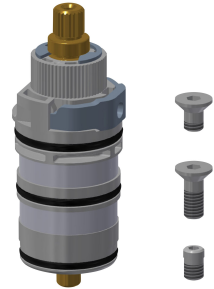

## KWC F5S-Therm Selbstschluss-Thermostat-Wandbatterie

Modell-Linie: **F5S | F5ST2002**  
Duscharmaturen | Hydraulisch gesteuerte Duschen

### Ersatzteile

**Abdeckplättchen**

**2030003258**  
EAQLT0002

**Temperaturwahlgriff**

**20300050541**  
ASXT9004

**Temperaturanschlag**

**2030003296**  
EAQLT0003

**Thermoelement**

**2030003300**  
EAQLT0004

**Schraubrosette**

**20300046777**  
ASXX9003

**Montage-Set**

**2030003401**  
EAQLT0009

**Siebdichtung 24 x 17 x 2,5 mm**

**2000104706**  
ASXX9011

**Stopfen verchromt**