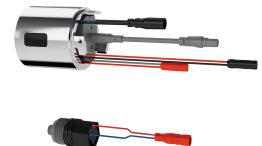

#### Optionales Zubehör

**AQUAJET-Comfort Duschkopf für Aufputzrohrmontage**

**2030021283**  
SHAC0008

**AQUAJET-Slimline Duschkopf für Aufputzrohrmontage**

**2000103757**  
AQUA757

**Duschrohr**

**2030041522**  
ACSX2002