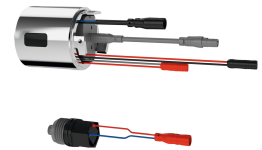

Hygiëne unit

2030041162
ACST9001