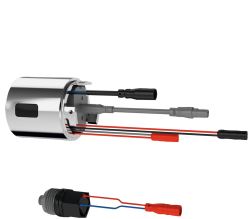

KWC F5S-Therm

Samouzavírací termostatická nástěnná baterie s přípojkou ruční sprchy

Modell-Linie: F5S | F5ST2003

Sprchové armatury | Hydraulicky řízené sprchy

Zvuková izolace	Ne
Povrchová úprava armatury	chromovaný
Povrchová úprava kování	lesk
ATT-WS-TEMPERATURELIMIT	ano
Termická dezinfekce	MANUAL
Způsob montáže	montáž na stěnu
Ovládnání	manuální
Typ sprchy	nástěnná armatura
Objemový průtok při 3 barech	0.3 l/s
Připojení vody	S-Připojení
Umístění vodovodní přípojky	ze zadu
Barevné varianty	bez
Základní barva	Chromový vzhled (lesklý)

Volitelné příslušenství

Hygienická jednotka pro F5S-Therm

2030041162
ACST9001