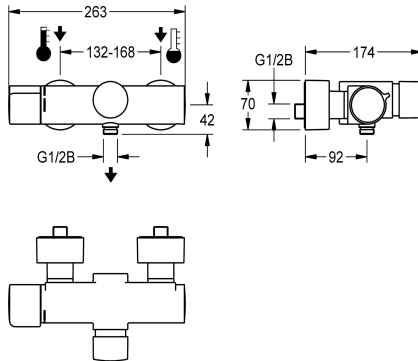

KWC F5S-Therm

Samouzavírací termostatická nástěnná baterie s přípojkou ruční sprchy

Modell-Linie: F5S | F5ST2003

Sprchové armatury | Hydraulicky řízené sprchy

KWC-No.

2030036209

F5S-Therm - samouzavírací termostatická nástěnná baterie DN 15 k montáži na omítku, pro sprchy. Hydraulicky řízená, k připojení na teplou a studenou vodu. Se zařízením pro volitelnou hygienickou jednotku k provádění automatického hygienického proplachování a ukládání statistických údajů. Samouzavírací kartuše FRAMIC, hydraulicky řízená, nenáročná na údržbu a eliminující stagnaci vody, s keramickými destičkami, se samočinným zavíráním, nezávislá na dynamickém tlaku díky konstrukci oddělující média.

Plynule nastavitelná doba průtoku. Termostat s kovovou rukojetí s nastavitelným teplotním dorazem a pojistkou proti přetočení, s možností ručně prováděné termické dezinfekce. Těleso Safe Touch chrání před popálením s přípojkou ruční sprchy G 1/2 B. Celokovové provedení, leštěná chromovaná mosaz. S nastavitelnými a uzavíratelnými přípojkami se zábranou zpětného toku a sítky, zcela zakrytými hloubkově nastavitelnými šroubovacími rozetami.

Technické údaje

Dodatečná spojení	Ne
ATT-WS-BACKFLOWPREVENTER	ano
Výpočet průtoku studené vody	0.15 l/s
Výpočet průtoku teplé vody	0.15 l/s
Cirkulace	Ne
A3000 open-kompatibilní	Ne
Připojení s placeným zásobníkem vody	není možné
s filtrem	ano
Nastavitelná doba průtoku	ano
Ovládání pro ruční sprchu	s hydraulickým automatickým zavíráním
Hygienické proplachování	ano
Nominální průměr	připraveno
Velikost přívodní trubky	DN 15
Uzamykací mechanismus	G 1/2 B
Materiál armatury	Keramická horní část
Maximální doba průtoku	mosaz
Minimální tlak průtoku	35 Sekundy
Minimální doba průtoku	1 bar
Typ směšování	5 Sekundy
s rozetami / krycí deskou	s termostatem
Bezpečnostní vypnutí	ano
Automaticky vypouštěné sprchové potrubí	Ne