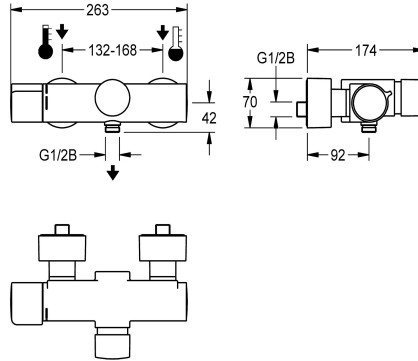

KWC F5S-Therm Selbstschluss-Thermostat-Wandbatterie mit Handbrauseanschluss

Modell-Linie: F5S | F5ST2003

Duscharmaturen | Hydraulisch gesteuerte Duschen

KWC-Nr.

2030036209

F5S-Therm Selbstschluss-Thermostat-Wandbatterie DN 15 zur Aufputzmontage, für Duschanlagen. Hydraulisch gesteuert, zum Anschluss an Warm- und Kaltwasser. Mit Vorrichtung für optionale Hygieneeinheit zur Durchführung einer automatischen Hygienespülung und Speicherung von Statistikdaten. FRAMIC Selbstschlusskartusche, hydraulisch gesteuert, wartungsarm und stagnationsfrei, mit Keramikscheibentechnik, selbsttätig schließend, fließdruckunabhängig durch mediengetrennte Bauart.

Fließzeit stufenlos einstellbar. Thermostat mit Metallgriff mit einstellbarem und verdrehsicherem Temperaturanschlag, mit Möglichkeit zur Durchführung einer manuellen thermischen Desinfektion. Verbrühungssicheres Safe-Touch-Gehäuse mit Handbrauseanschluss, G 1/2 B. Ganzmetallausführung, Messing poliert verchromt. Mit verstellbaren und absperbaren Anschlüssen mit Rückflussverhinderern und Sieben, vollständig abgedeckt durch tiefenverstellbare Schraubrosetten.

Technische Daten

Zusätzliche Verbindungen	nein
mit Rückflussverhinderer	ja
Berechnungsdurchfluss Trinkwasser	0.15 l/s
Berechnungsdurchfluss Warmwasser	0.15 l/s
Zirkulation	nein
A3000 open-kompatibel	nein
Anschluss an Münzkontakgeber	nicht möglich
mit Filter	ja
Einstellbare Fließzeit	ja
Funktionsprinzip	hydraulisch selbstschließend
für Handdusche	ja
Hygienespülung	vorbereitet
Nennweite	DN 15
Anschlussgröße	G 1/2 B
Schließmechanismus	Oberteil keramisch
Material Armatur	Messing
Maximale Fließzeit	35 Sekunden
Mindestfließdruck	1 bar
Minimale Fließzeit	5 Sekunden
Art der Mischung	mit Thermostat
mit Rosetten/Abdeckplatte	ja
Sicherheitsabschaltung	nein
Brauserohrentleerung	nein