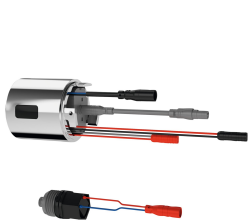

KWC F5S-Therm

Selbstschluss-Thermostat-Wandbatterie mit Handbrauseanschluss

Modell-Linie: F5S | F5ST2003

Duscharmaturen | Hydraulisch gesteuerte Duschen

Schallschutz	nein
Oberflächenbehandlung	verchromt
Oberflächenveredelung Armatur	poliert
Temperaturanschlag	ja
Thermische Desinfektion	manuelle thermische Desinfekti
Art der Montage	Wandmontage
Art der Bedienung	manueller Betrieb
Art der Duscharmatur	Wandarmatur
Volumenstrom bei 3 bar	0.3 l/s
Wasseranschluss	S-Anschlüsse
Position des Wasseranschlusses	von hinten
Akzentfarbe	ohne
Grundfarbe	Chromoptik (glänzend)
teamNumber	811347

Optionales Zubehör

Hygieneeinheit für F5S-Therm

2030041162
ACST9001

Handbrause

2030051216
ACXX2007

Brausestange

2030051217
ACXX2008