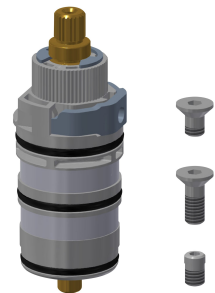

KWC F5S-Therm Selbstschluss-Thermostat-Wandbatterie mit Handbrauseanschluss

Modell-Linie: F5S | F5ST2003

Duscharmaturen | Hydraulisch gesteuerte Duschen

KWC-Nr.

2030036209

F5S-Therm Selbstschluss-Thermostat-Wandbatterie DN 15 zur Aufputzmontage, für Duschanlagen. Hydraulisch gesteuert, zum Anschluss an Warm- und Kaltwasser. Mit Vorrichtung für optionale Hygieneeinheit zur Durchführung einer automatischen Hygienespülung und Speicherung von Statistikdaten. FRAMIC Selbstschlusskartusche, hydraulisch gesteuert, wartungsarm und stagnationsfrei, mit Keramikscheibentechnik, selbsttätig schließend, fließdruckunabhängig durch mediengetrennte Bauart.

KWC F5S-Therm

Selbstschluss-Thermostat-Wandbatterie mit Handbrauseanschluss

Modell-Linie: F5S | F5ST2003

Duscharmaturen | Hydraulisch gesteuerte Duschen

Schallschutz	nein
Oberflächenbehandlung	verchromt
Oberflächenveredelung Armatur	poliert
Temperaturanschlag	ja
Thermische Desinfektion	manuelle thermische Desinfekti
Art der Montage	Wandmontage
Art der Bedienung	manueller Betrieb
Art der Duscharmatur	Wandarmatur
Volumenstrom bei 3 bar	0.3 l/s
Wasseranschluss	S-Anschlüsse
Position des Wasseranschlusses	von hinten
Akzentfarbe	ohne
Grundfarbe	Chromoptik (glänzend)
teamNumber	811347

Abdeckplättchen

2030003258
EAQLT0002

Temperaturwahlgriff

2030050541
ASXT9004

Temperaturanschlag

2030003296
EAQLT0003

Thermoelement

2030003300
EAQLT0004

KWC F5S-Therm Selbstschluss-Thermostat-Wandbatterie mit Handbrauseanschluss

Modell-Linie: F5S | F5ST2003
Duscharmaturen | Hydraulisch gesteuerte Duschen

Schraubrosette

2030046777
ASXX9003

Montage-Set

2030003401
EAQLT0009