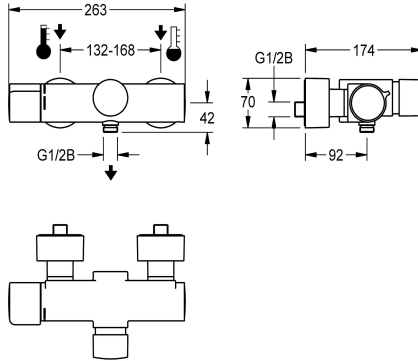

KWC F5S-Therm Selbstschluss-Thermostat-Wandbatterie mit Handbrauseanschluss

Modell-Linie: F5S | F5ST2003

Duscharmaturen | Hydraulisch gesteuerte Duschen

KWC-Nr.

2030036209

F5S-Therm Selbstschluss-Thermostat-Wandbatterie DN 15 zur Aufputzmontage, für Duschanlagen. Hydraulisch gesteuert, zum Anschluss an Warm- und Kaltwasser. Mit Vorrichtung für optionale Hygieneeinheit zur Durchführung einer automatischen Hygienespülung und Speicherung von Statistikdaten. FRAMIC Selbstschlusskartusche, hydraulisch gesteuert, wartungsarm und stagnationsfrei, mit Keramikscheibentechnik, selbsttätig schließend, fließdruckunabhängig durch mediengetrennte Bauart.

Fließzeit stufenlos einstellbar. Thermostat mit Metallgriff mit einstellbarem und verdrehsicherem Temperaturanschlag, mit Möglichkeit zur Durchführung einer manuellen thermischen Desinfektion. Verbrühungssicheres Safe-Touch-Gehäuse mit Handbrauseanschluss, G 1/2 B. Ganzmetallausführung, Messing poliert verchromt. Mit verstellbaren und absperbaren Anschlüssen mit Rückflussverhinderern und Sieben, vollständig abgedeckt durch tiefenverstellbare Schraubrosetten.

Technische Daten

zusätzliche Verbindungen	nein
mit Rückflussverhinderer	ja
Berechnungsdurchfluss Kaltwass	0.15 l/s
Berechnungsdurchfluss Warmwass	0.15 l/s
Zirkulation	nein
A3000 open-kompatibel	nein
Anschluss an Münzkontakgeber	nicht möglich
mit Filter	ja
einstellbare Fließzeit	ja
Funktionsprinzip	hydraulisch selbstschließend
für Handdusche	ja
Hygienespülung	vorbereitet
Nennweite	DN 15
Anschlussgröße	G 1/2 B
Schließmechanismus	Oberteil keramisch
Material Armatur	Messing
maximale Fließzeit	35 Sekunden
Mindestfließdruck	1 bar
minimale Fließzeit	5 Sekunden
Art der Mischung	mit Thermostat
mit Rosetten/Abdeckplatte	ja
Sicherheitsabschaltung	nein
Brauserohrentleerung	nein