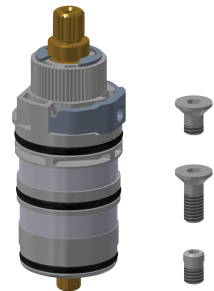

Termopar

2030003300
EAQLT0004