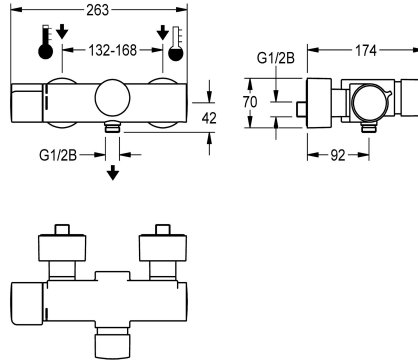

### KWC-No.

**2030036209**

F5S-Therm Grifo mural de termostato con cierre automático DN 15 para instalación en superficie, para instalaciones de ducha. Con control hidráulico, para conexión al agua caliente y fría. Con instalación para unidad higiénica opcional que permite realizar una descarga higiénica automática y almacenamiento de datos estadísticos. Cartucho de cierre automático FRAMIC, con control hidráulico, sin mantenimiento y sin estancamiento, con tecnología de discos de cerámica, con cierre automático, independiente de la presión de flujo, gracias a su diseño de separación de medios.

Duración de flujo ajustable de forma continua. Termostato con mango de metal con tope de temperatura ajustable y con protección antigiro, con la posibilidad de realizar una desinfección térmica manual. Carcasa Safe-Touch con protección antiquemaduras, con conexión para ducha de mano, G 1/2 B, versión totalmente metálica, en latón cromado de alto brillo. Con conexiones ajustables y bloqueables con válvulas de retención y filtros, completamente ocultos gracias a rosetas atornillables con ajuste de profundidad.