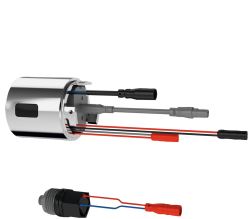

KWC F5S-Therm

Grifo de termostato con cierre automático

Modell-Linie: F5S | F5ST2003

Duchas | Duchas con control hidráulico

Insonorización	No
Tratamiento de la superficie	Cromado
Acabado de la superficie de montaje	brillo
ATT-WS-TEMPERATURELIMIT	Si
Desinfección térmica	Desinfección térmica manual
Tipo de montaje	Montaje a pared
Tipo de operación	Accionamiento manual
Tipo de ducha	Montaje de pared
Caudal volumétrico a 3 bar	0.3 l/s
Conexión de agua	Conexiones S
Conexión para el agua	Parte posterior
Color acento	sin
Color primario	Aspecto cromado (brillante)

Accesorios opcionales

Unidad higiénica

2030041162
ACST9001