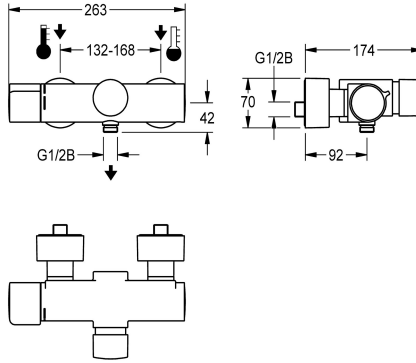

KWC F5S-Therm Zelfsluitende thermostaatwandkraan

Modell-Linie: F5S | F5ST2003
Douches | Zelfsluitende douchekranen

KWC-No.

2030036209

F5S-Therm zelfsluitende thermostaatwandkraan DN 15 voor opbouwmontage, voor douches. Hydraulisch gestuurd, voor aansluiting op warm en koud water. Met inrichting voor optionele hygiënische eenheid voor de uitvoering van een automatische hygiënische spoeling en opslag van statistische gegevens. Zelfsluitende FRAMIC-patroon, hydraulisch gestuurd, onderhoudsarm en stagnatievrij, met keramische schijftechniek, automatisch sluitend, onafhankelijk van de stromingsdruk dankzij de constructie met gescheiden kamers. Stromingstijd traploos

instelbaar. Thermostaat met metalen greep met instelbare en tegen doordraaien beveiligde temperatuuraanslag, met mogelijkheid voor de uitvoering van een handmatige thermische desinfectie. Verbrandingsveilige Safe-Touch-behuizing met handdouche-aansluiting, G 1/2 B. Volledig uitgevoerd in metaal, messing gepolijst verchromd. Met verstelbare en afsluitbare aansluitingen met terugslagbegrenzers en zeven, volledig afgedekt door in diepte verstelbare schroefrozetten.

Technical Data

Extra aansluitingen
ATT-WS-BACKFLOWPREVENTER
Debiet koud water
Debiet warm water
Circulatie
A3000 open-compatibel
Verbinding met betaalde waterafgifte
met filter
Instelbare looptijd
Weringsprincipe
voor handdouche
Hygiënespoeling
Diameter nominaal
Inlaat omvang
Vergrendelmechanisme
Materiaal montage
Maximale looptijd
Minimum dynamische druk
Minimale looptijd
Type menging
met rozetten/afdekplaat
Veiligheidsuitschakeling
Douchepijp spui