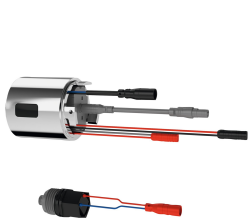

KWC F5S-Therm Zelfsluitende thermostaatwandkraan

Modell-Linie: F5S | F5ST2003
Douches | Zelfsluitende douchekranen

Geluidsisolatie	Neen
Oppervlaktebehandeling	Verchroomd
Montageoppervlak	Hoogglans
ATT-WS-TEMPERATURELIMIT	Ja
Thermische desinfectie	Manuele thermische desinfectie
Type montage	Wandmontage
Type bediening	Manuele werking
Type douche	Wandfitting
Volumestroom bij 3 bar	0.3 l/s
Wateraansluiting	S-verbindingen
Positie van wateraansluiting	Van achterzijde
Accentkleur	zonder
Basiskleur	Chroom-look (glanzend)

Optionele toebehoren

Hygiëne unit

2030041162
ACST9001