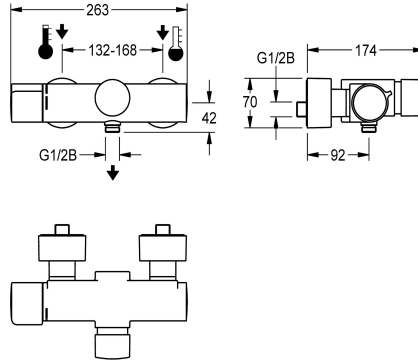

KWC F5S-Therm Zelfsluitende thermostaatwandkraan

Modell-Linie: F5S | F5ST2003
Douches | Zelfsluitende douchekranen

KWC-No.

2030036209

F5S-Therm zelfsluitende thermostaatwandkraan DN 15 voor opbouwmontage, voor douches. Hydraulisch gestuurd, voor aansluiting op warm en koud water. Met inrichting voor optionele hygiënische eenheid voor de uitvoering van een automatische hygiënische spoeling en opslag van statistische gegevens. Zelfsluitende FRAMIC-patroon, hydraulisch gestuurd, onderhoudsarm en stagnatievrij, met keramische schijftechniek, automatisch sluitend, onafhankelijk van de stromingsdruk dankzij de constructie met gescheiden kamers. Stromingstijd traploos

instelbaar. Thermostaat met metalen greep met instelbare en tegen doordraaien beveiligde temperatuur aanslag, met mogelijkheid voor de uitvoering van een handmatige thermische desinfectie. Verbrandingsveilige Safe-Touch-behuizing met handdouche-aansluiting, G 1/2 B. Volledig uitgevoerd in metaal, messing gepolijst verchromd. Met verstelbare en afsluitbare aansluitingen met terugslagbegrenzers en zeven, volledig afgedekt door in diepte verstelbare schroefrozetten.

Technical Data

Extra aansluitingen
ATT-WS-BACKFLOWPREVENTER
Debiet koud water
Debiet warm water
Circulatie
A3000 open-compatibel
Verbinding met betaalde waterafgifte
met filter
Instelbare looptijd
Werkingsprincipe
voor handdouche
Hygiënespoeling
Diameter nominaal
Inlaat omvang
Vergrendelmechanisme
Materiaal montage
Maximale looptijd
Minimum dynamische druk
Minimale looptijd
Type menging
met rozetten/afdekplaat
Veiligheidsuitschakeling
Douchepijp spui

Neen
Ja
0.15 l/s
0.15 l/s
Neen
Neen
Niet mogelijk
Ja
Ja
Hydraulisch zelfsluitend
Ja
Voorbereid
DN 15
G 1/2 B
Keramisch bovendeel
Messing
35 Seconds
1 bar
5 Seconds
Met thermostaat
Ja
Neen
Neen

KWC F5S-Therm Zelfsluitende thermostaatwandkraan