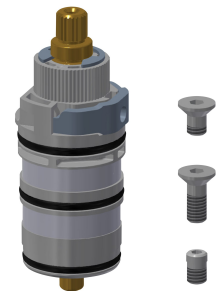

**2030039541**  
ACET9001

**Theft-proof housing for aerator**

**2000104778**  
ZTAPS0005

**Electronic module for wash basin taps F5**

**2030041914**  
ACET1001

### Spare Parts

**Cover**

**2030003258**  
EAQLT0002

**Temperature handle**

**2030047082**  
ASXT9003

**Temperature stop**

**2030003296**  
EAQLT0003

**Thermocouple**